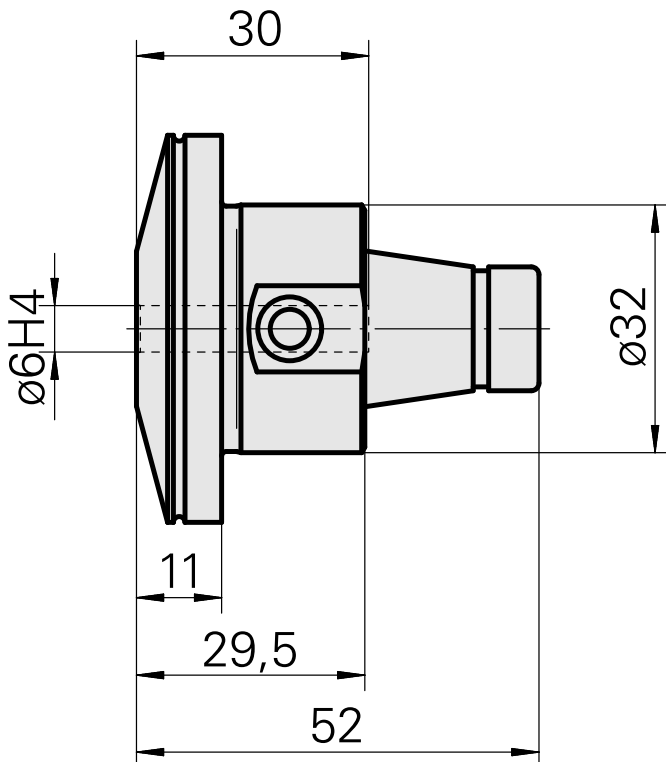

WFB 32-20 Schrumpfaufnahme D6

Technische Daten

WZH Zubehörkategorie

WFB 32-20

Aufnahme

Schrumpfaufnahme D6

Schnellwechseleinsätze

Schrumpfaufnahme