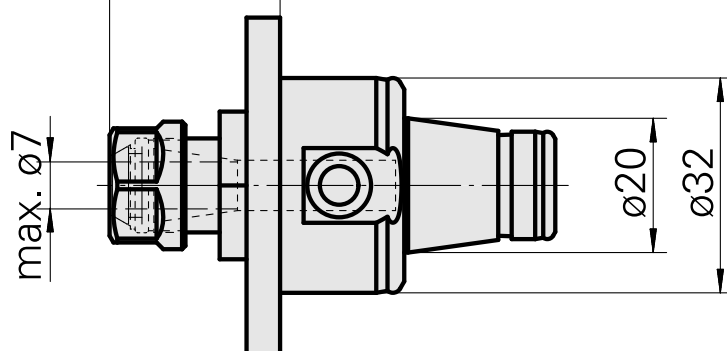

WFB 32-20 ER11

Technical data

Categoria acces. portautensile

WFB 32-20

Attacco

ER11

Accessorio per cambio rapido

attacco pinza di serraggio

min.23,7 - max.25,4

Documents

No downloads available for this product

Accessories

Required for operation

[Chiave](#)

Product ID : 10969996

Previous product ID : 490219.0111