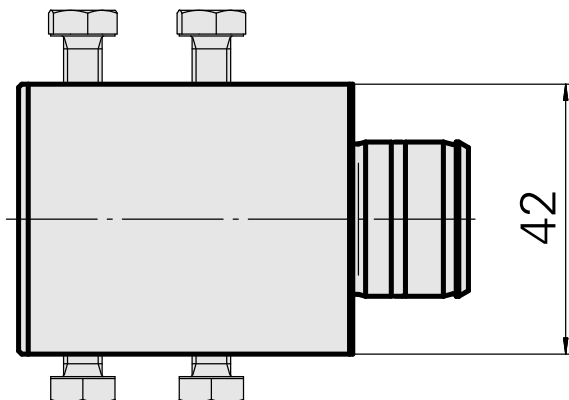

## Gravação D25

### Características técnicas

|                      |  |
|----------------------|--|
| Acionamento          | não acionado   |
| Refrigeração         | interno  |
| Recepção             | D25  |
| Pressão (até)        | 80 bar   |
| X [mm]               | 52   |
| Y [mm]               | -  |
| Z [mm]               | -  |
| Produtos INDEX TRAUB | ABC65 • TNK42/65 • TNL18 •<br>TNL20 • TNL32-11 • TNL32 •<br>TNL32-11 compact • TNL20-11<br>• TNL32 compact • TNK40.2-10 •<br>TNK40.2-8 • TNL20.2 |