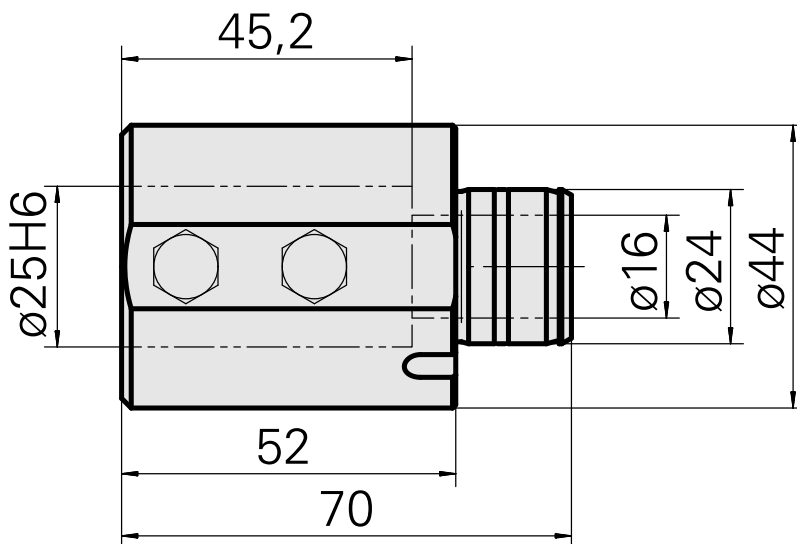

## Gravação D25

### Características técnicas

|                      |  |
|----------------------|--|
| Acionamento          | não acionado   |
| Refrigeração         | interno  |
| Recepção             | D25  |
| Pressão (até)        | 80 bar   |
| X [mm]               | 52   |
| Y [mm]               | -  |
| Z [mm]               | -  |
| Produtos INDEX TRAUB | ABC65 • TNK42/65 • TNL18 •<br>TNL20 • TNL32-11 • TNL32 •<br>TNL32-11 compact • TNL20-11<br>• TNL32 compact • TNK40.2-10 •<br>TNK40.2-8 • TNL20.2 |

#### [Bucha de montagem com anel D25](#)

ID do produto : 10070544

ID anterior do produto : W62221.41--

---