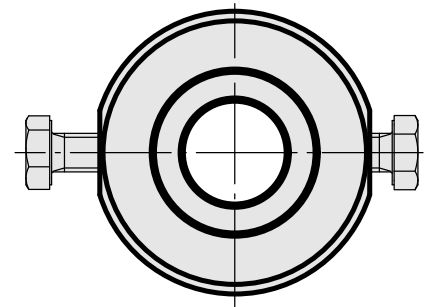

## Gravação D25

### Características técnicas

|                      |  |
|----------------------|--|
| Acionamento          | não acionado   |
| Refrigeração         | interno  |
| Recepção             | D25  |
| Pressão (até)        | 80 bar   |
| X [mm]               | 52   |
| Y [mm]               | -  |
| Z [mm]               | -  |
| Produtos INDEX TRAUB | ABC65 • TNK42/65 • TNL18 •<br>TNL20 • TNL32-11 • TNL32 •<br>TNL32-11 compact • TNL20-11<br>• TNL32 compact • TNK40.2-10 •<br>TNK40.2-8 • TNL20.2 |