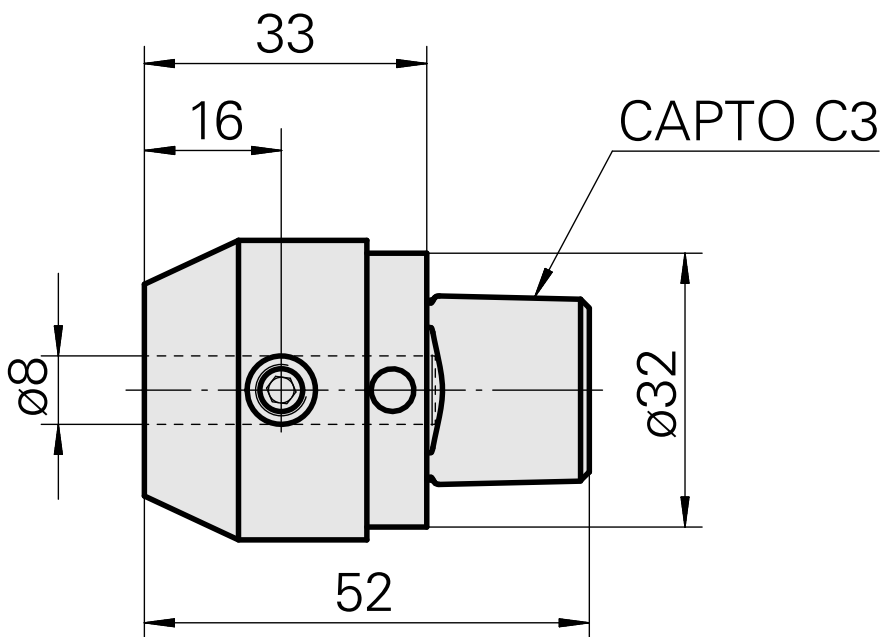

### Technische Daten

WZH Zubehörkategorie

INDEX CAPTO C3

Aufnahme

D8

Schnellwechseleinsätze

Weldon-Aufnahme