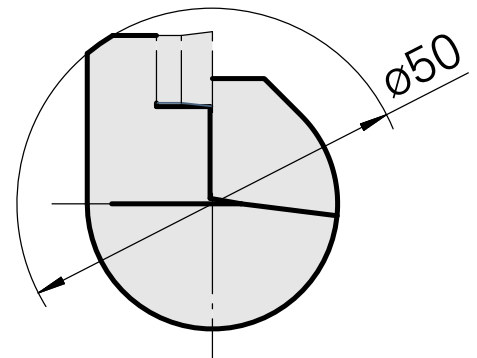

INDEX CAPTO C3 für CC.. 09T3.., links, ohne Greiferrille

Technische Daten

WZH Zubehörkategorie

INDEX CAPTO C3

Aufnahme

für CC.. 09T3..

Schnellwechseleinsätze

Drehhalter