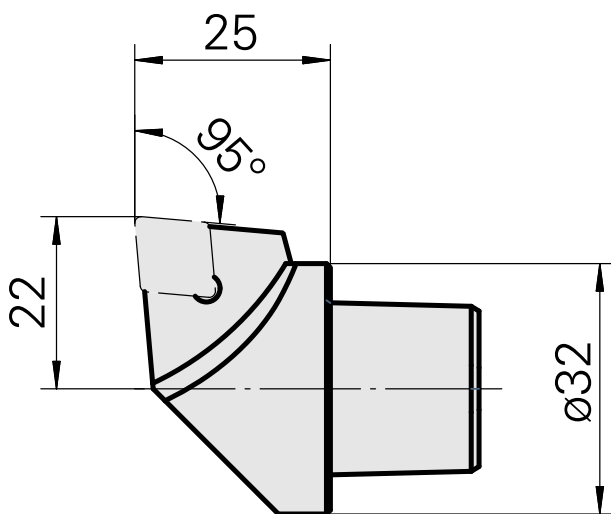

INDEX CAPTO C3 für CC.. 09T3.., links, ohne Greiferrille

Technische Daten

WZH Zubehörkategorie

INDEX CAPTO C3

Aufnahme

für CC.. 09T3..

Schnellwechseleinsätze

Drehhalter