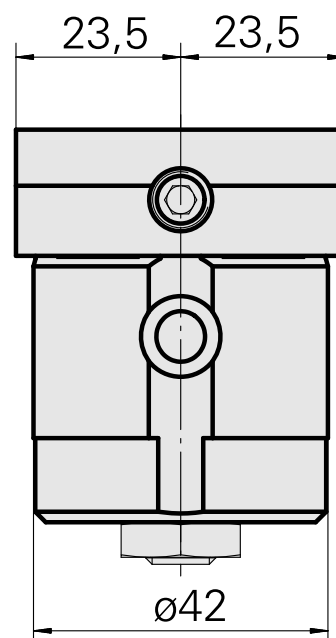

Supporto portapunte D25

Caratteristiche tecniche

Azionamento	non azionato
Fissaggio MS	Gambo D42
Attacco	D25
X [mm]	18
Y [mm]	-
Z [mm]	-
Prodotti INDEX TRAUB	MS52C • A200-6 • MS52-6.3

Documenti

Non sono disponibili download per questo prodotto

Accessori

Accessori opzionali

Altri accessori

[Bussola attacco con manicotto D25](#)

Id prodotto : 10070544

Id prodotto precedente : W62221.41--
