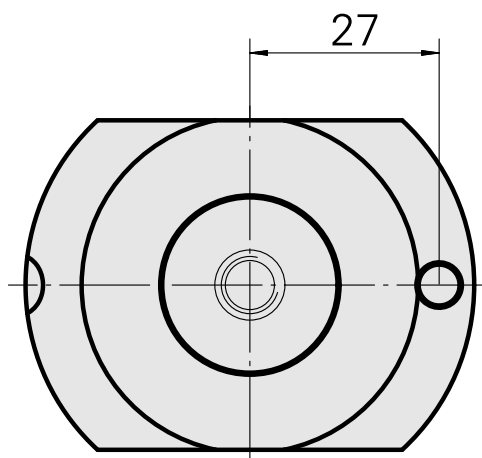

Supporto portapunte D25

Caratteristiche tecniche

Azionamento	non azionato
Fissaggio MS	Gambo D42
Attacco	D25
X [mm]	18
Y [mm]	-
Z [mm]	-
Prodotti INDEX TRAUB	MS52C • A200-6 • MS52-6.3

Documenti

Non sono disponibili download per questo prodotto

Accessori

Accessori opzionali

Altri accessori

[Bussola attacco con manicotto D25](#)

Id prodotto : 10070544

Id prodotto precedente : W62221.41--
