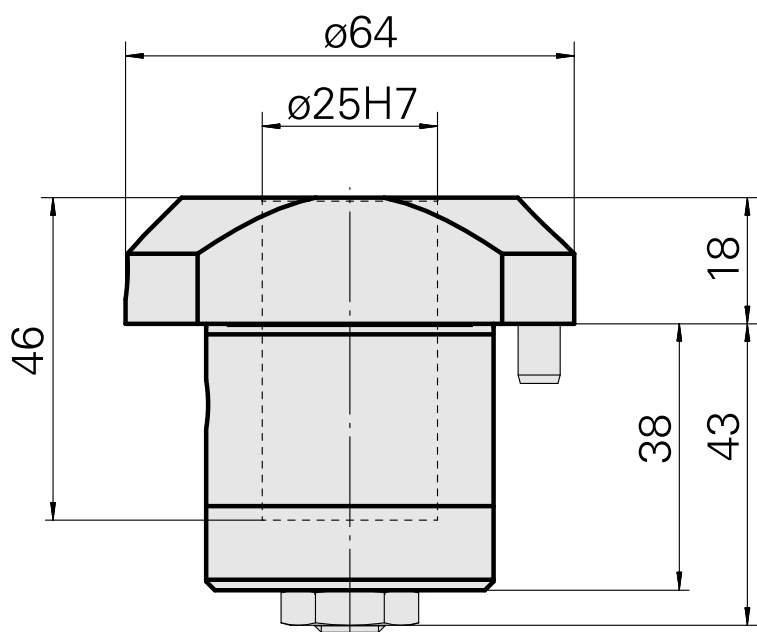

Supporto portapunte D25

Caratteristiche tecniche

Azionamento	non azionato
Fissaggio MS	Gambo D42
Attacco	D25
X [mm]	18
Y [mm]	-
Z [mm]	-
Prodotti INDEX TRAUB	MS52C • A200-6 • MS52-6.3

Documenti

Non sono disponibili download per questo prodotto

Accessori

Accessori opzionali

Altri accessori

[Bussola attacco con manicotto D25](#)

Id prodotto : 10070544

Id prodotto precedente : W62221.41--
