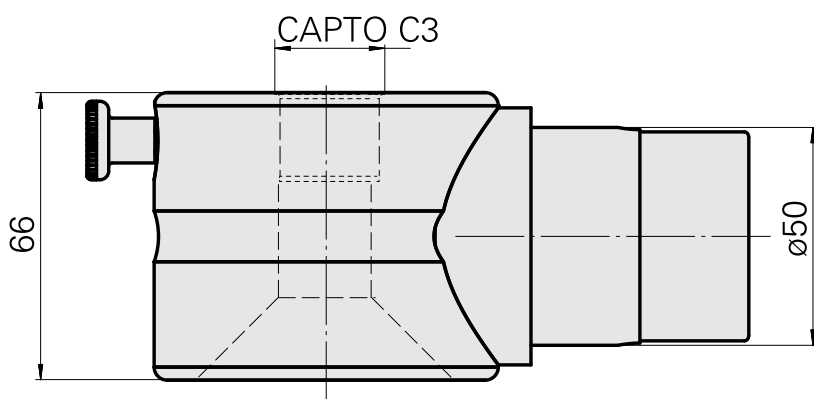

Adatta. ausilio monta. INDEX CAPTO C3

Caratteristiche tecniche

Categoria acces. portautensile

Adatta. ausilio monta.

Attacco per utensile

CAPTO C3

Documenti

Non sono disponibili download per questo prodotto