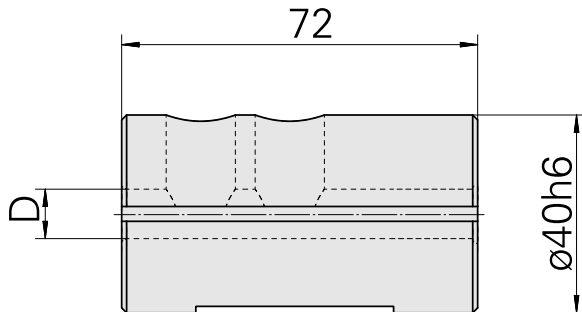

Bucha de montagem D40/ 22mm

Características técnicas

PF Categoria de acessórios	Bucha de montagem
Recepção	D40
Alojamento de ferramenta	22mm

Documentos

Não há downloads disponíveis para este produto