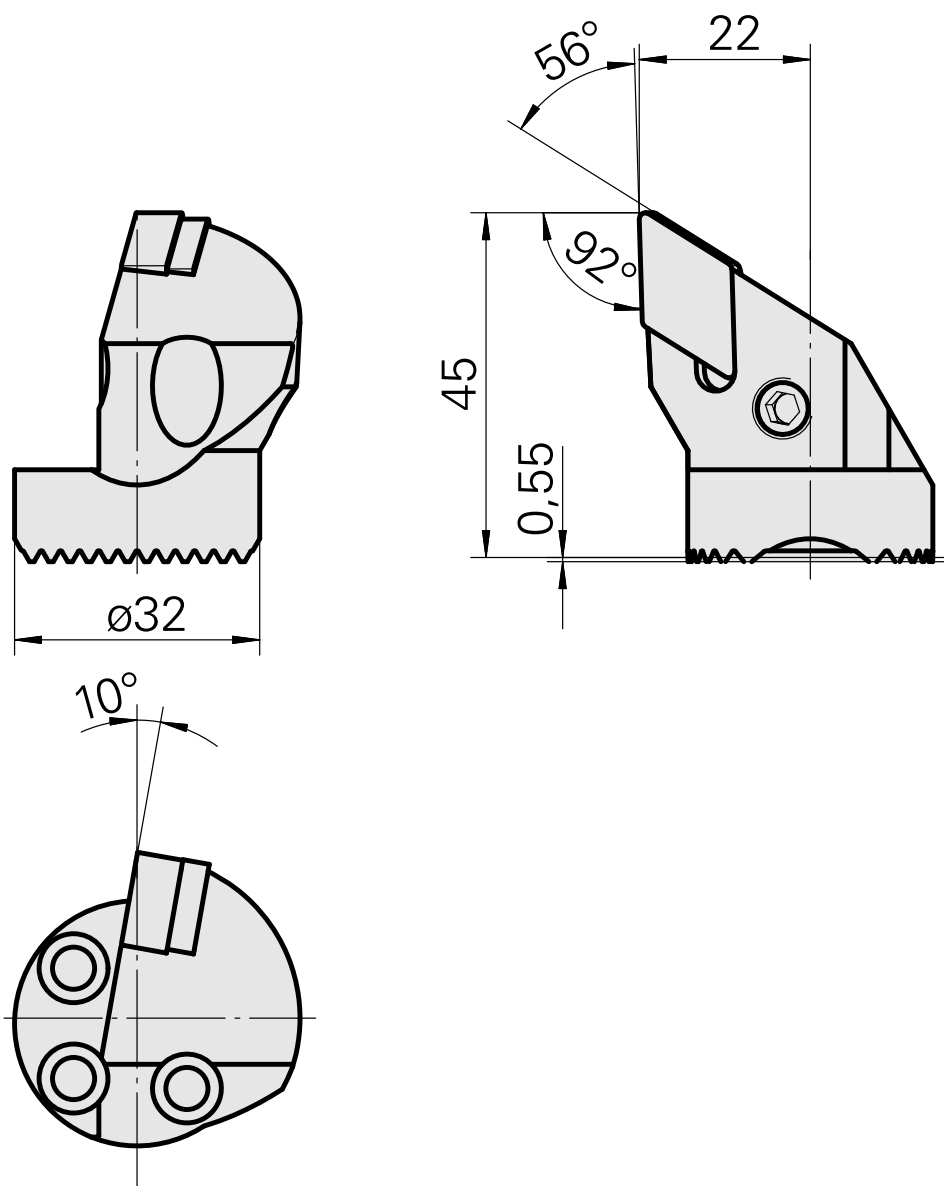

Boring head for DN.. 1506..

Características técnicas

Recepção	para DN.. 1506..
Refrigeração	interno
Pressão (até)	50 bar
X [mm]	45
Z [mm]	22
Produtos INDEX TRAUB	G220.3 • G220 • R200 • TNX65/42 • TNX220.3

Documentos

Não há downloads disponíveis para este produto

Acessórios

Necessário para operação

[Jogo de pec p sujeicao 315004](#)

ID do produto : 10023015

ID anterior do produto : W00014.0022
