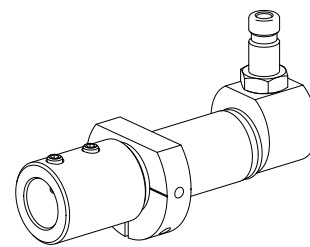

Porta-brocas D20

Características técnicas

Acionamento	não acionado
Fixação MS	Trava de anel D28,5
Refrigeração	interno
Pressão (até)	80 bar
Recepção	D20
X [mm]	-
Y [mm]	-
Z [mm]	-
Produtos INDEX TRAUB	MS16-6 • MS22-6 • MS22-8 • MS24-6 • MS16-6 Plus

Documentos

Não há downloads disponíveis para este produto

Acessórios

Acessórios opcionais

Tool holder accessories

[Bucha de montagem com anel D20/ 3mm](#)

ID do produto : 10908982

ID anterior do produto : W68511.0403

PF Categoria de
acessórios
Bucha de montagem
com anel

Recepção
D20

Alojamento de
ferramenta
3mm

[Bucha de montagem com anel D20/ 4mm](#)

ID do produto : 10215398

ID anterior do produto : W68511.0404

PF Categoria de
acessórios
Bucha de montagem
com anel

Recepção
D20

Alojamento de
ferramenta
4mm

[Bucha de montagem com anel D20/ 5mm](#)

ID do produto : 10832261

ID anterior do produto : W68510.0405

PF Categoria de
acessórios
Bucha de montagem
com anel

Recepção
D20