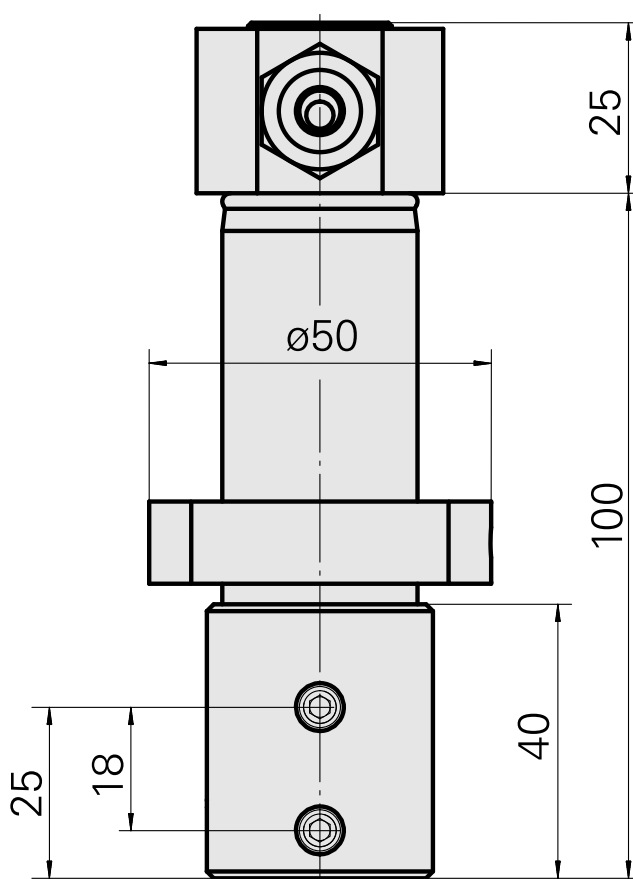

Porta-brocas D20

Características técnicas

Acionamento	não acionado
Fixação MS	Trava de anel D28,5
Refrigeração	interno
Pressão (até)	80 bar
Recepção	D20
X [mm]	-
Y [mm]	-
Z [mm]	-
Produtos INDEX TRAUB	MS16-6 • MS22-6 • MS22-8 • MS24-6 • MS16-6 Plus

Documentos

Não há downloads disponíveis para este produto

Acessórios

Acessórios opcionais

Tool holder accessories

[Bucha de montagem com anel D20/ 3mm](#)

ID do produto : 10908982

ID anterior do produto : W68511.0403

PF Categoria de
acessórios
Bucha de montagem
com anel

Recepção
D20

Alojamento de
ferramenta
3mm

[Bucha de montagem com anel D20/ 4mm](#)

ID do produto : 10215398

ID anterior do produto : W68511.0404

PF Categoria de
acessórios
Bucha de montagem
com anel

Recepção
D20

Alojamento de
ferramenta
4mm

[Bucha de montagem com anel D20/ 5mm](#)

ID do produto : 10832261

ID anterior do produto : W68510.0405

PF Categoria de
acessórios
Bucha de montagem
com anel

Recepção
D20