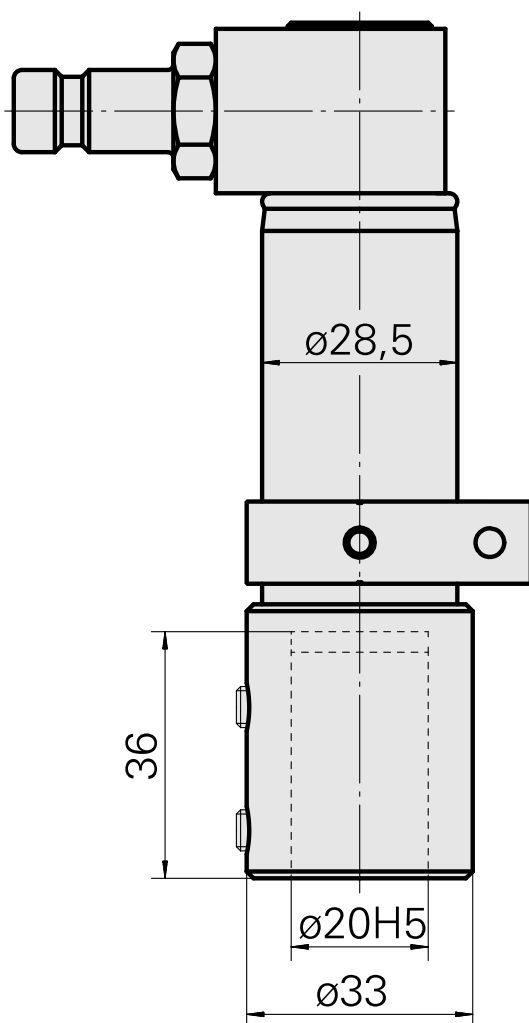

Porta-brocas D20

Características técnicas

Acionamento	não acionado
Fixação MS	Trava de anel D28,5
Refrigeração	interno
Pressão (até)	80 bar
Recepção	D20
X [mm]	-
Y [mm]	-
Z [mm]	-
Produtos INDEX TRAUB	MS16-6 • MS22-6 • MS22-8 • MS24-6 • MS16-6 Plus

Documentos

Não há downloads disponíveis para este produto

Acessórios

Acessórios opcionais

Tool holder accessories

[Bucha de montagem com anel D20/ 3mm](#)

ID do produto : 10908982

ID anterior do produto : W68511.0403

PF Categoria de
acessórios
Bucha de montagem
com anel

Recepção
D20

Alojamento de
ferramenta
3mm

[Bucha de montagem com anel D20/ 4mm](#)

ID do produto : 10215398

ID anterior do produto : W68511.0404

PF Categoria de
acessórios
Bucha de montagem
com anel

Recepção
D20

Alojamento de
ferramenta
4mm

[Bucha de montagem com anel D20/ 5mm](#)

ID do produto : 10832261

ID anterior do produto : W68510.0405

PF Categoria de
acessórios
Bucha de montagem
com anel

Recepção
D20