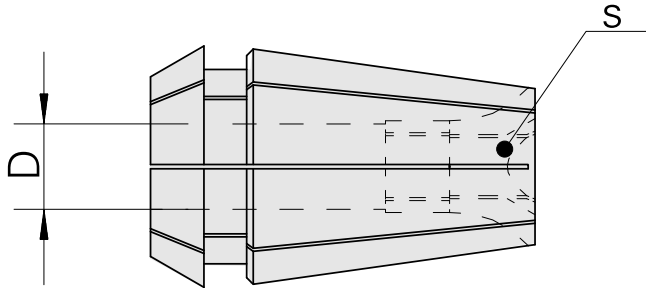

ER-Gewindebohrspannzange ER25-GB 8mm

Technische Daten

WZH Zubehörkategorie	ER-Gewindebohrspannzange
Aufnahme	ER25
Werkzeugaufnahme	8mm
Spannzangentyp	ER25-GB

Dokumente

Für dieses Produkt sind keine Downloads vorhanden