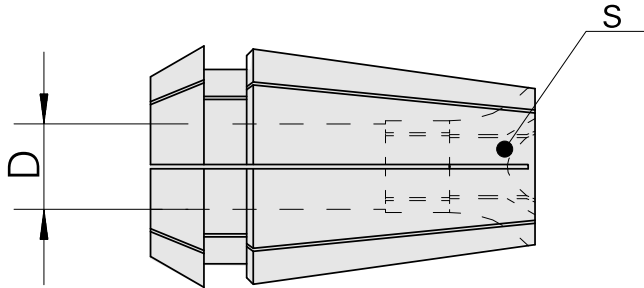

## ER-Porta pinça para torneira ER 25-GB 8m

### Características técnicas

PF Categoria de acessórios	ER-Porta pinça para torneira
Recepção	ER25
Alojamento de ferramenta	8mm
Tipo de pinça de aperto	ER 25-GB