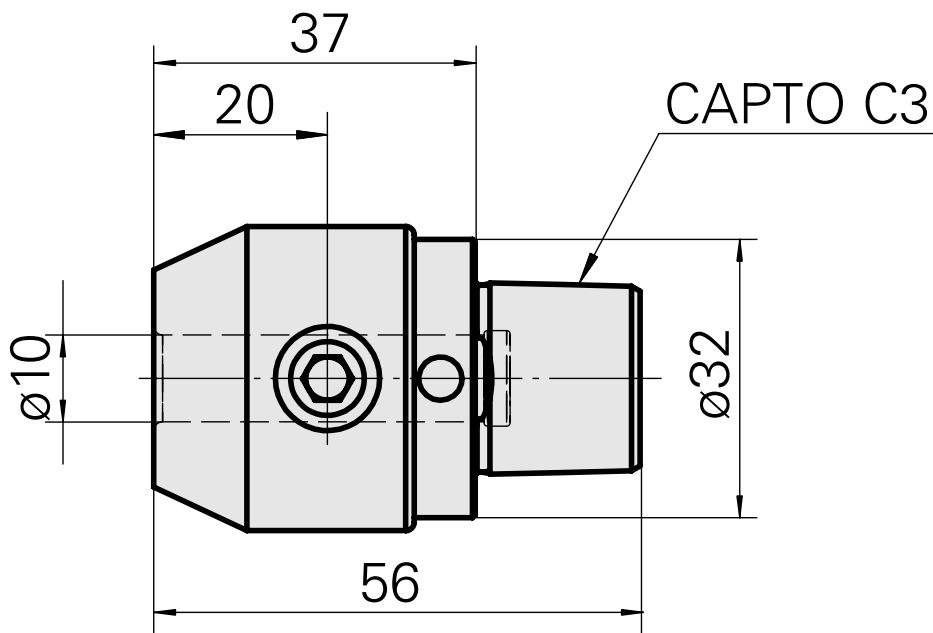

INDEX CAPTO C3 D10

Technische Daten

WZH Zubehörkategorie	INDEX CAPTO C3
Aufnahme	D10
Schnellwechseleinsätze	Weldon-Aufnahme

Dokumente

Für dieses Produkt sind keine Downloads vorhanden