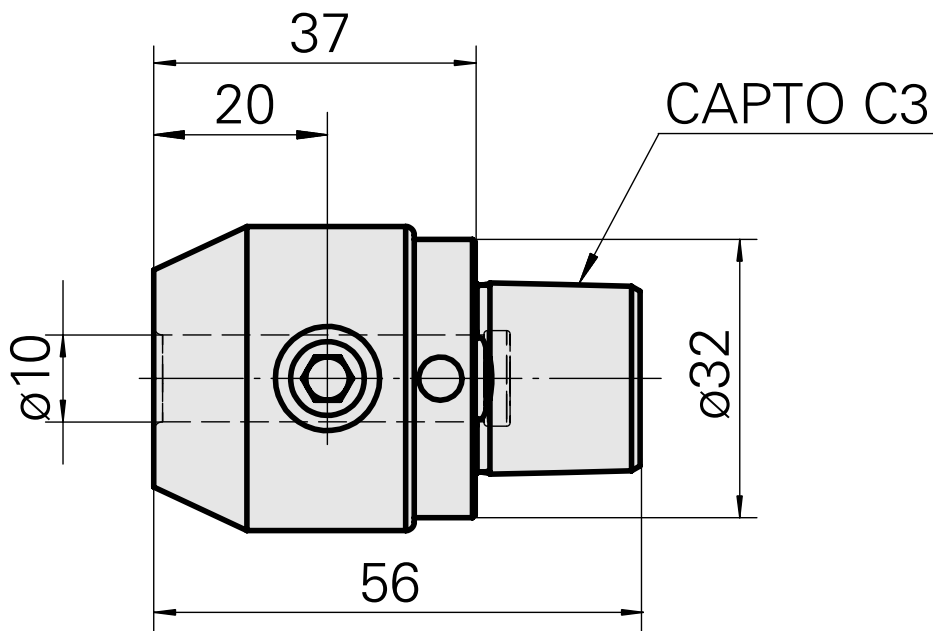

INDEX CAPTO C3 D10

Características técnicas

| | |
|----------------------------|-------------------|
| PF Categoria de acessórios | INDEX CAPTO C3 |
| Recepção | D10 |
| Inserções de troca rápida | alojamento Weldon |