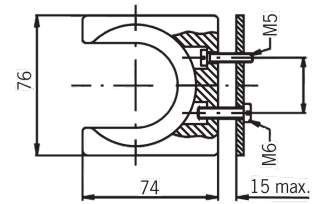

Suporte

Características técnicas

Módulos elétricos

Elemento de comando

Classe de proteção

IP67

De momento, não está disponível uma visão de 3 lados para esse produto

Documentos