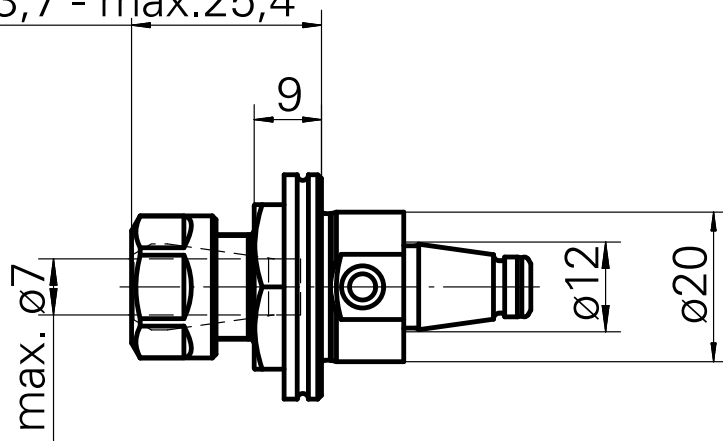

### Caratteristiche tecniche

Categoria acces. portautensile	WFB 20-12
Attacco	ER11
Accessorio per cambio rapido	attacco pinza di serraggio

min.23,7 - max.25,4

---