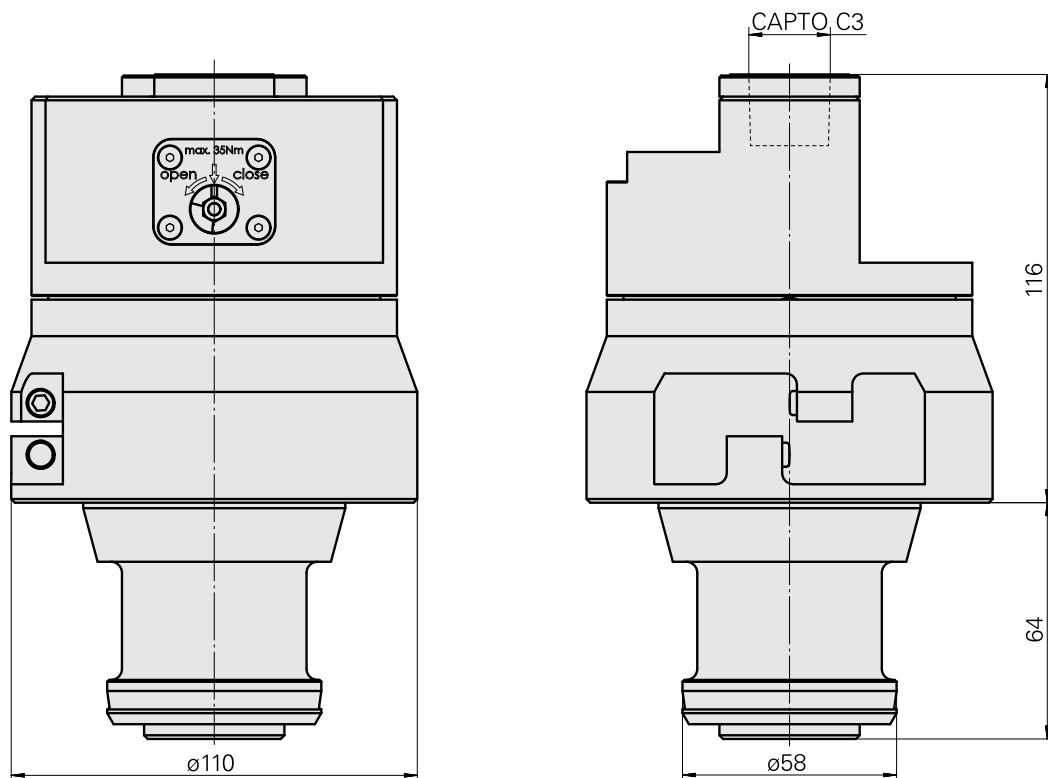

## Presetting device /INDEX CAPTO C3

### Caratteristiche tecniche

Categoria acces. portautensile

Adattat. blocco preregolazione

Attacco per utensile

CAPTO C3