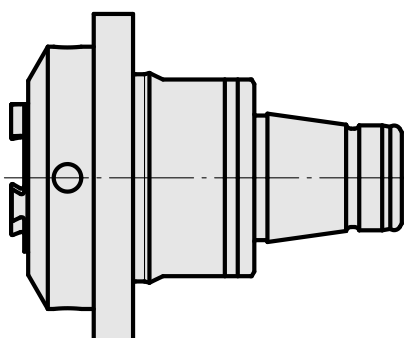

WFB 32-20 ER16, com porca de aperto interna

Características técnicas

PF Categoria de acessórios	WFB 32-20
Recepção	ER16
Inserções de troca rápida	pinça de montagem

min. 16 - max. 18,6

Documentos

Não há downloads disponíveis para este produto

Acessórios

Necessário para operação

Chave

ID do produto : 11006246

ID anterior do produto : 490219.3161

PF Categoria de acessórios Ferramenta	Recepção ER16	Tipo de pinça de aperto ER 16	Fixação do tipo porca Rosca macho
Ferramenta para pinças Chaves de boca			

Acessórios opcionais

Tool holder accessories

Porca tensora

ID do produto : 10911008

ID anterior do produto : 901939.5161

PF Categoria de acessórios Garra	Recepção ER16	Tipo de pinça de aperto ER 16	Fixação do tipo porca Rosca macho
-------------------------------------	------------------	----------------------------------	--------------------------------------