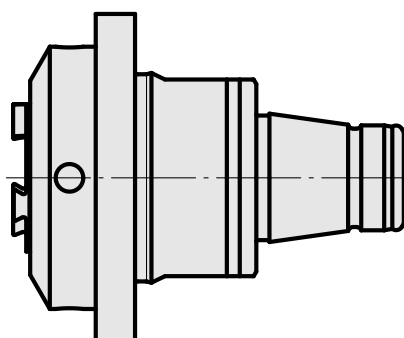

min. 16 - max. 18,6