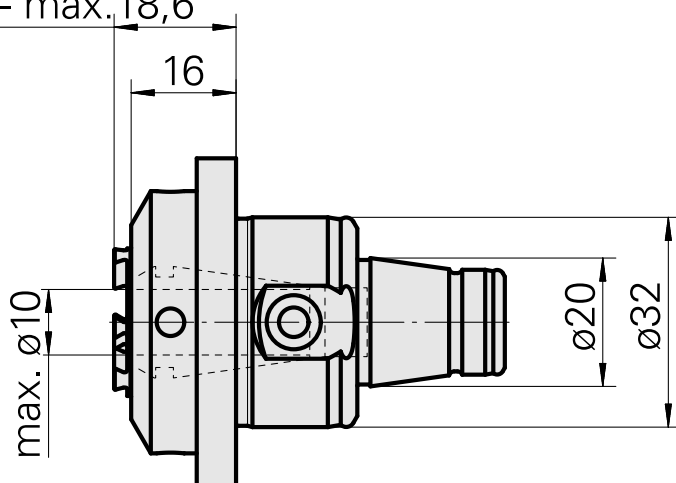

min. 16 - max. 18,6