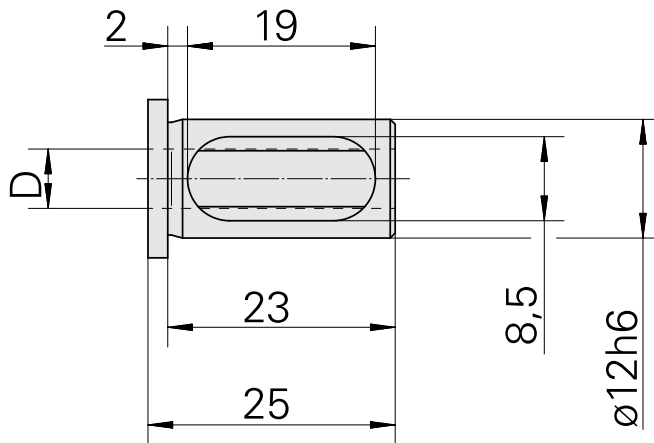

Bucha de montagem com anel D12/ 5mm

Características técnicas

PF Categoria de acessórios	Bucha de montagem com anel
Recepção	D12
Alojamento de ferramenta	5mm

Documentos

Não há downloads disponíveis para este produto