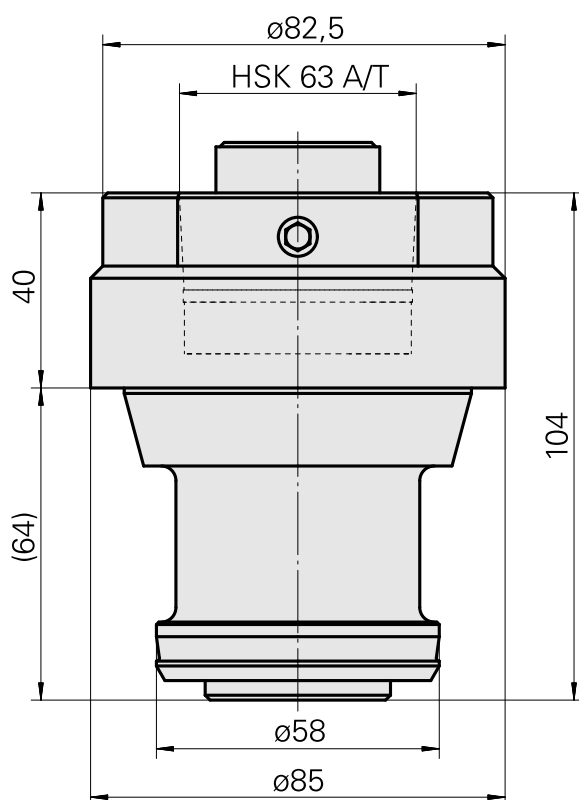

## Mount

### Données techniques

Catégorie d'accessoires PO

Adaptateur cube de pré réglage

Logement d'outils

HSK 63