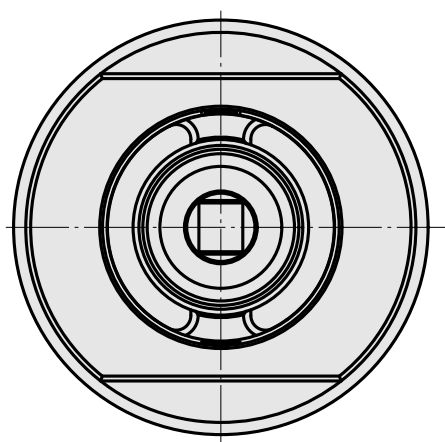

## Mount

### Données techniques

Catégorie d'accessoires PO

Adaptateur cube de pré réglage

Logement d'outils

HSK 63