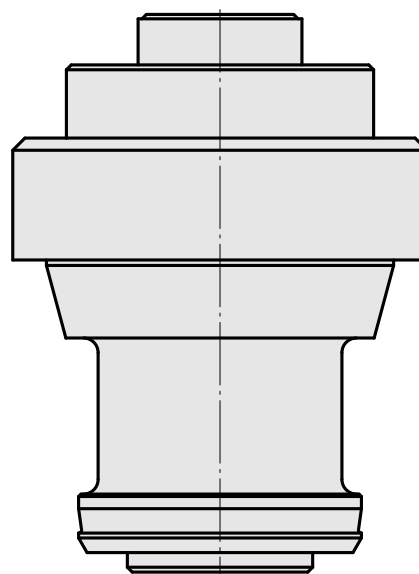

## Mount

### Données techniques

Catégorie d'accessoires PO

Adaptateur cube de pré réglage

Logement d'outils

HSK 63