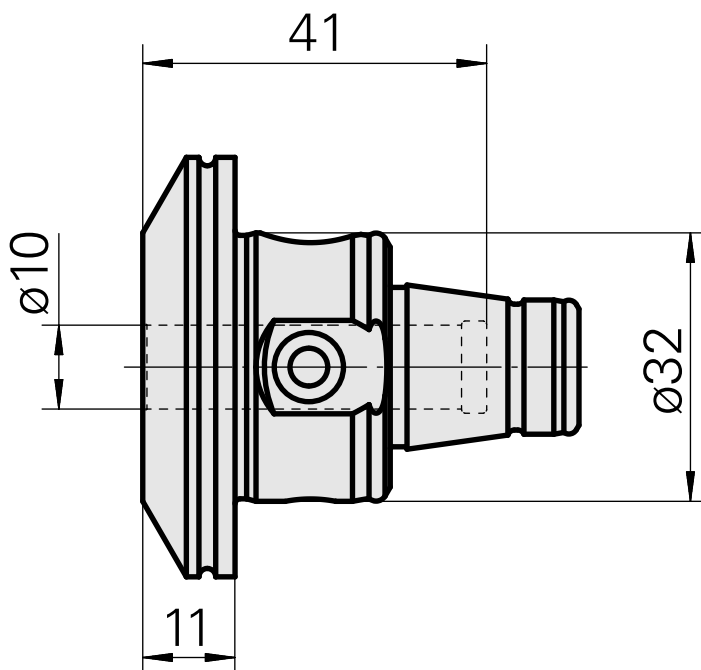

WFB 32-20 D10

Características técnicas

PF Categoria de acessórios	WFB 32-20
Recepção	D10
Inserções de troca rápida	alojamento Weldon

Documentos

Não há downloads disponíveis para este produto