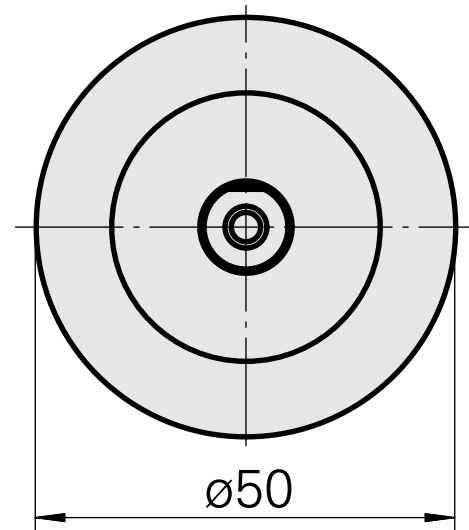

WFB 32-20 D10

Características técnicas

PF Categoria de acessórios	WFB 32-20
Recepção	D10
Inserções de troca rápida	alojamento Weldon

Documentos

Não há downloads disponíveis para este produto