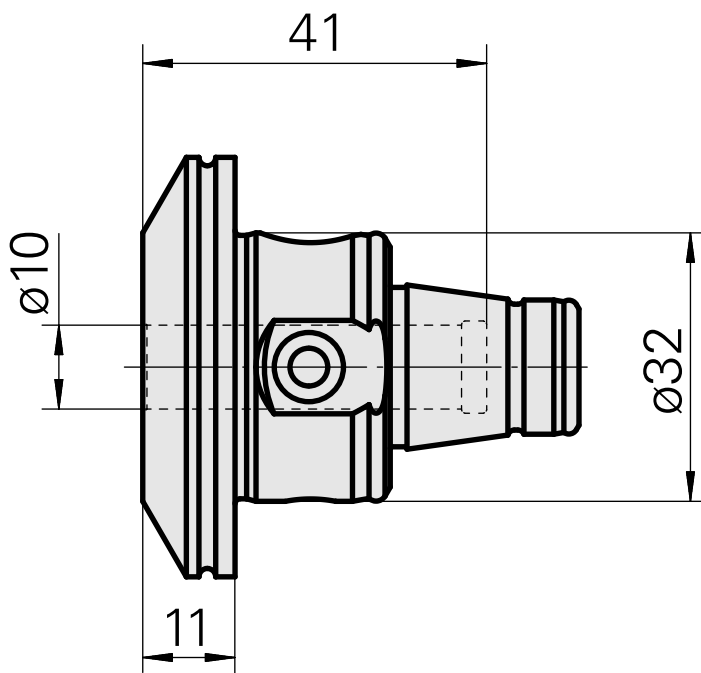

WFB 32-20 D10

Données techniques

Catégorie d'accessoires PO	WFB 32-20
Attachement	D10
Inserts à changement rapide	attachement Weldon

Documents

Aucun téléchargement n'est disponible pour ce produit