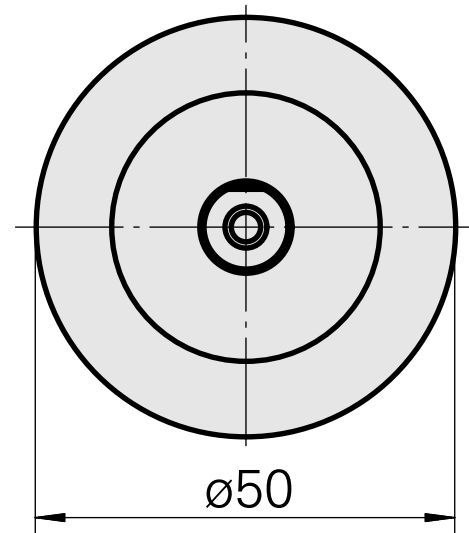

WFB 32-20 D10

Données techniques

Catégorie d'accessoires PO	WFB 32-20
Attachement	D10
Inserts à changement rapide	attachement Weldon

Documents

Aucun téléchargement n'est disponible pour ce produit