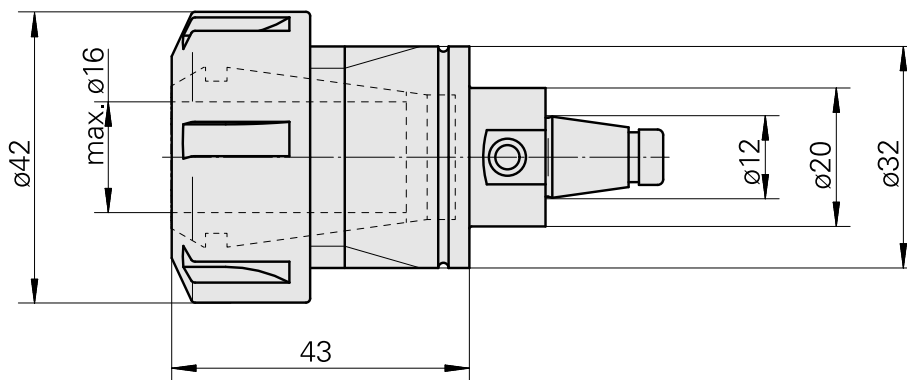

WFB 20-12 ER25

Technical data

Catégorie d'accessoires PO

WFB 20-12

Attachement

ER25

Inserts à changement rapide

pince de serrage