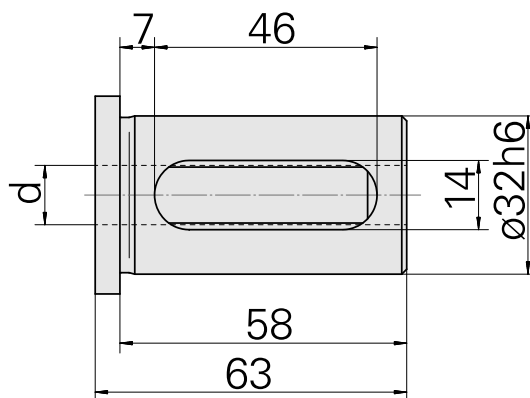

Bussola attacco con manicotto D32/ 25mm

Technical data

Categoria acces. portautensile	Bussola attacco con manicotto
Attacco	D32
Attacco per utensile	25mm

Documents

No downloads available for this product