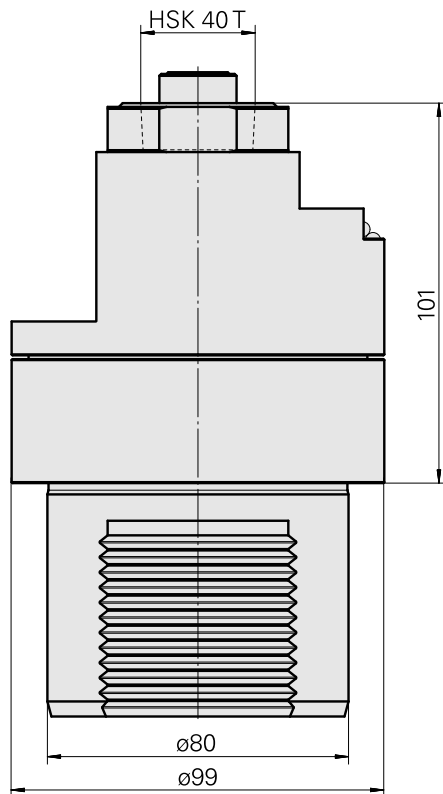

Presetting device D80/HSK40

Technische Daten

WZH Zubehörkategorie

Adapter für Voreinstellgeräte

Aufnahme

D80 für Voreinstellgeräte

Werkzeugaufnahme

HSK 40