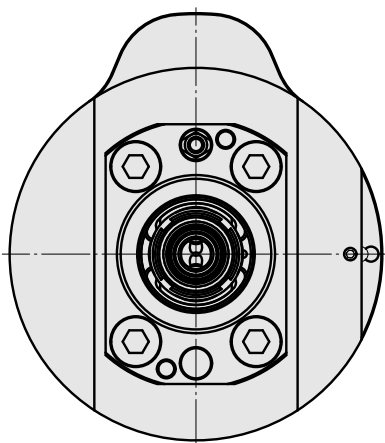

Presetting device D80/HSK40

Technische Daten

WZH Zubehörkategorie

Adapter für Voreinstellgeräte

Aufnahme

D80 für Voreinstellgeräte

Werkzeugaufnahme

HSK 40