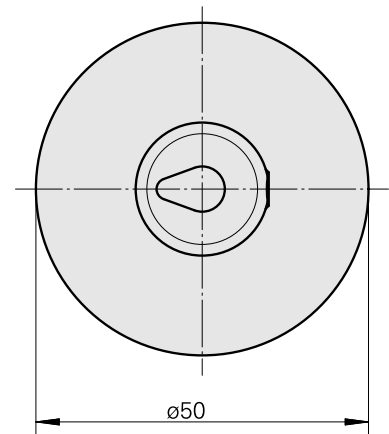

### Données techniques

Catégorie d'accessoires PO

WFB 32-20

Attachement

Horn, type 110

Inserts à changement rapide

Horn S-Mini