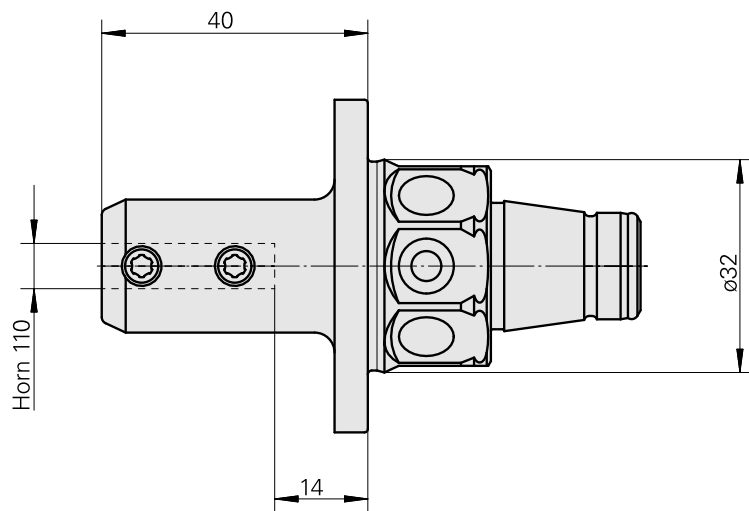

## WFB 32-20 Horn, type 110

### Données techniques

Catégorie d'accessoires PO

WFB 32-20

Attachement

Horn, type 110

Inserts à changement rapide

Horn S-Mini