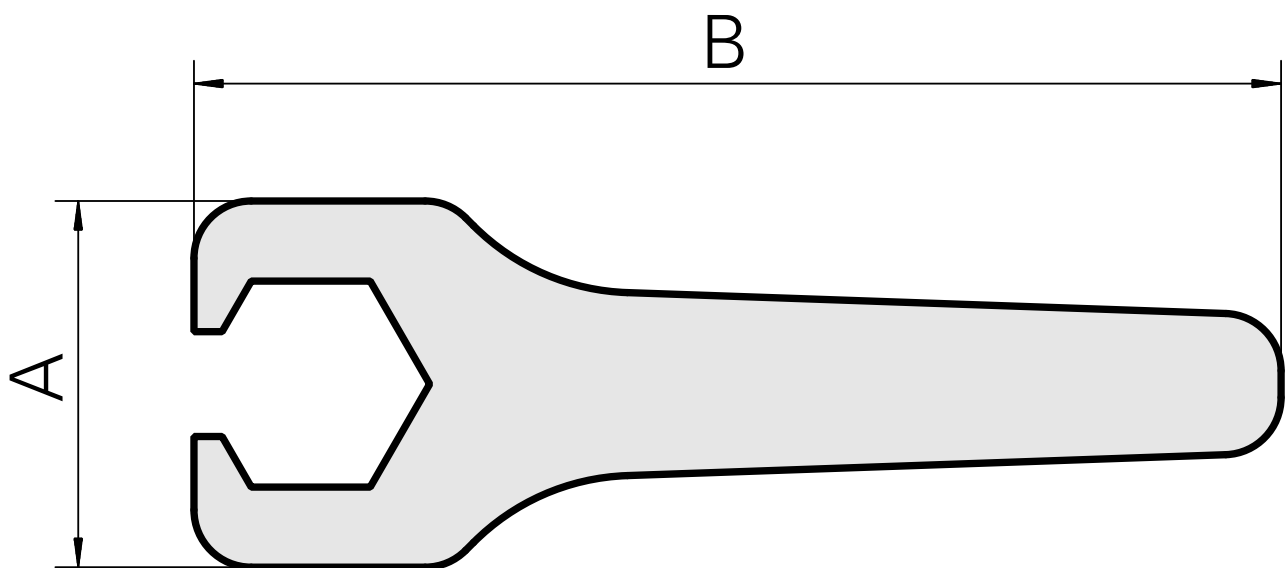

Spannschlüssel E20P

Technische Daten

WZH Zubehörkategorie	Werkzeug für Spannzangen
Aufnahme	ER20
Spannzangentyp	ER20
Spannmuttertyp	Innengewinde
Werkzeug für Spannzangen	Spannmutterschlüssel

Dokumente

Für dieses Produkt sind keine Downloads vorhanden