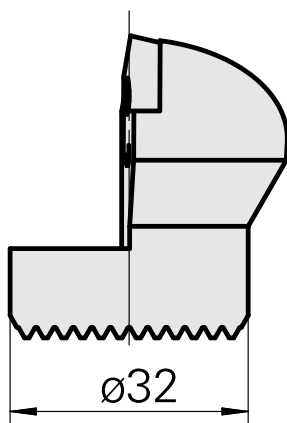

Ausdrehkopf

Technische Daten

Aufnahme	für DC.. 11T3..
Kühlung	innen
Druck	50 bar
X [mm]	40
Z [mm]	22
Produkte INDEX TRAUB	G220.3 • R200 • TNX65/42 • TNX220.3

Dokumente

Für dieses Produkt sind keine Downloads vorhanden

Zubehör

Zum Betrieb benötigt

[Senkschraube Wohlhaupter Nr. 115673](#)

Artikel-Id : 10587078

frühere Artikel-Id : W00013.0026
