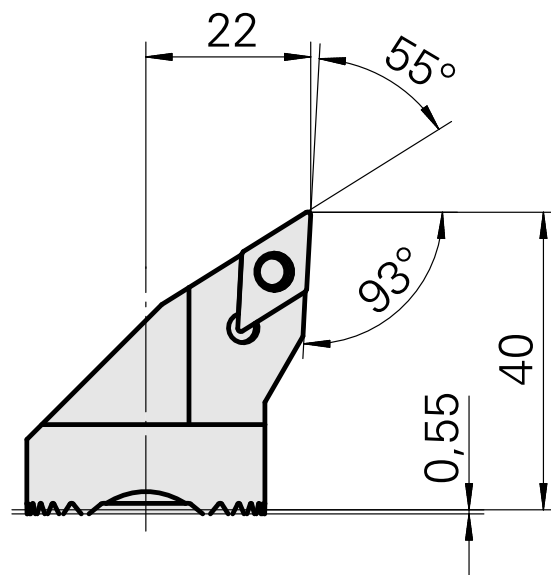

Ausdrehkopf

Technische Daten

Aufnahme	für DC.. 11T3..
Kühlung	innen
Druck	50 bar
X [mm]	40
Z [mm]	22
Produkte INDEX TRAUB	G220.3 • R200 • TNX65/42 • TNX220.3

Dokumente

Für dieses Produkt sind keine Downloads vorhanden

Zubehör

Zum Betrieb benötigt

[Senkschraube Wohlhaupter Nr. 115673](#)

Artikel-Id : 10587078

frühere Artikel-Id : W00013.0026
