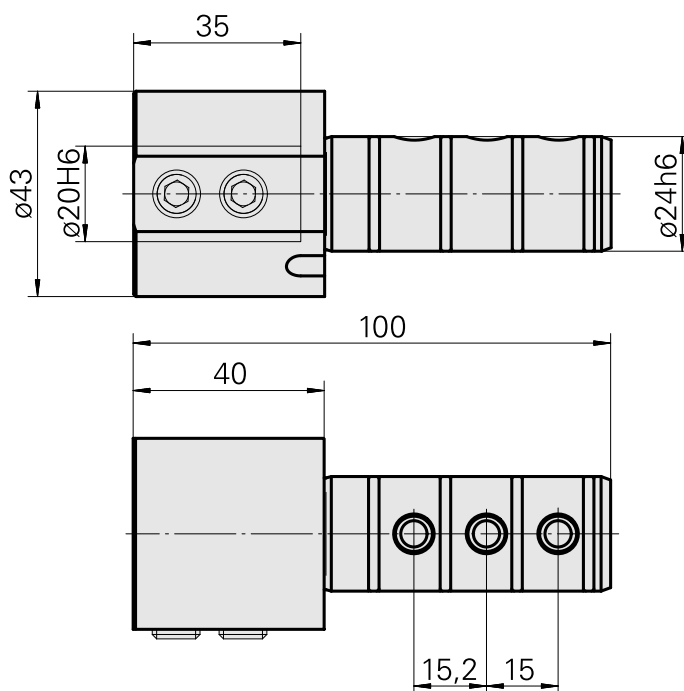

Aufnahme D20

Technische Daten

Antrieb	nicht angetrieben
Kühlung	innen
Aufnahme	D20
Druck	80 bar
X [mm]	–
Y [mm]	–
Z [mm]	–
Produkte INDEX TRAUB	ABC65 • TNK42/65 • TNL18 • TNL20 • TNL32-11 • TNL32 • TNL32-11 compact • TNL20-11 • TNL32 compact • TNL20.2-11 • TNK40.2-10 • TNK40.2-8 • TNL20.2

Dokumente

Für dieses Produkt sind keine Downloads vorhanden

Zubehör

Optionales Zubehör

weiteres Zubehör

[Aufnahmebuchse mit Bund D20](#)

Artikel-Id : 10063939

frühere Artikel-Id : W68510.04--

[Aufnahmebuchse D20](#)

Artikel-Id : 10994732

frühere Artikel-Id : W62220.01--
