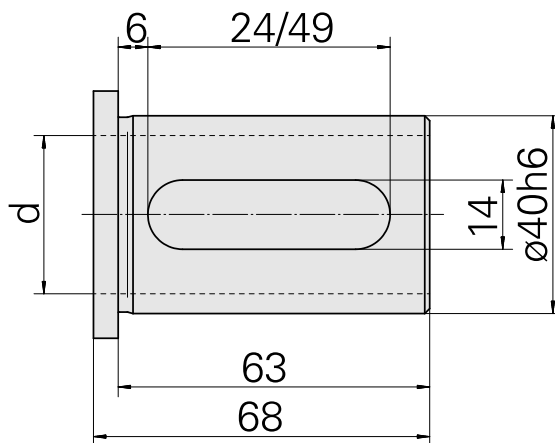

## Douille attachement colerette D40/ 15mm

### Données techniques

Catégorie d'accessoires PO

Douille attachement colerette

Attachement

D40

Logement d'outils

15mm