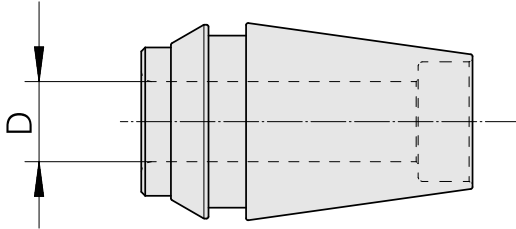

ER-Schrumpfspannzange ER20 10mm

Technische Daten

WZH Zubehörkategorie	ER-Schrumpfspannzange
Aufnahme	ER20
Werkzeugaufnahme	10mm
Spannzangentyp	ER20

Dokumente

Für dieses Produkt sind keine Downloads vorhanden