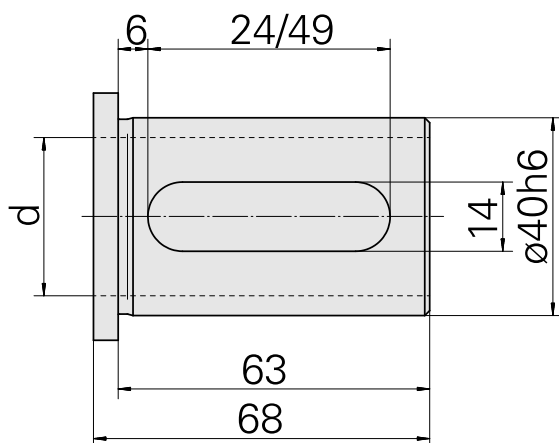

Bussola attacco con manicotto D40/ 1"

Caratteristiche tecniche

Categoria acces. portautensile	Bussola attacco con manicotto
Attacco	D40
Attacco per utensile	1"

Documenti

Non sono disponibili download per questo prodotto