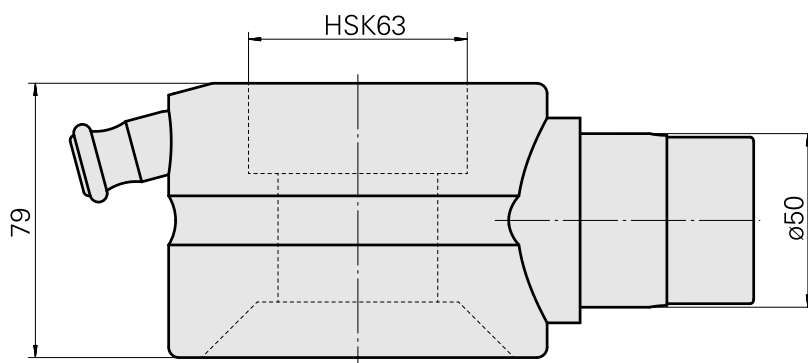

Adaptateur aide mont. HSK 63

Características técnicas

PF Categoria de acessórios

Adap. auxílio montagem

Alojamento de ferramenta

HSK 63

Documentos

Não há downloads disponíveis para este produto