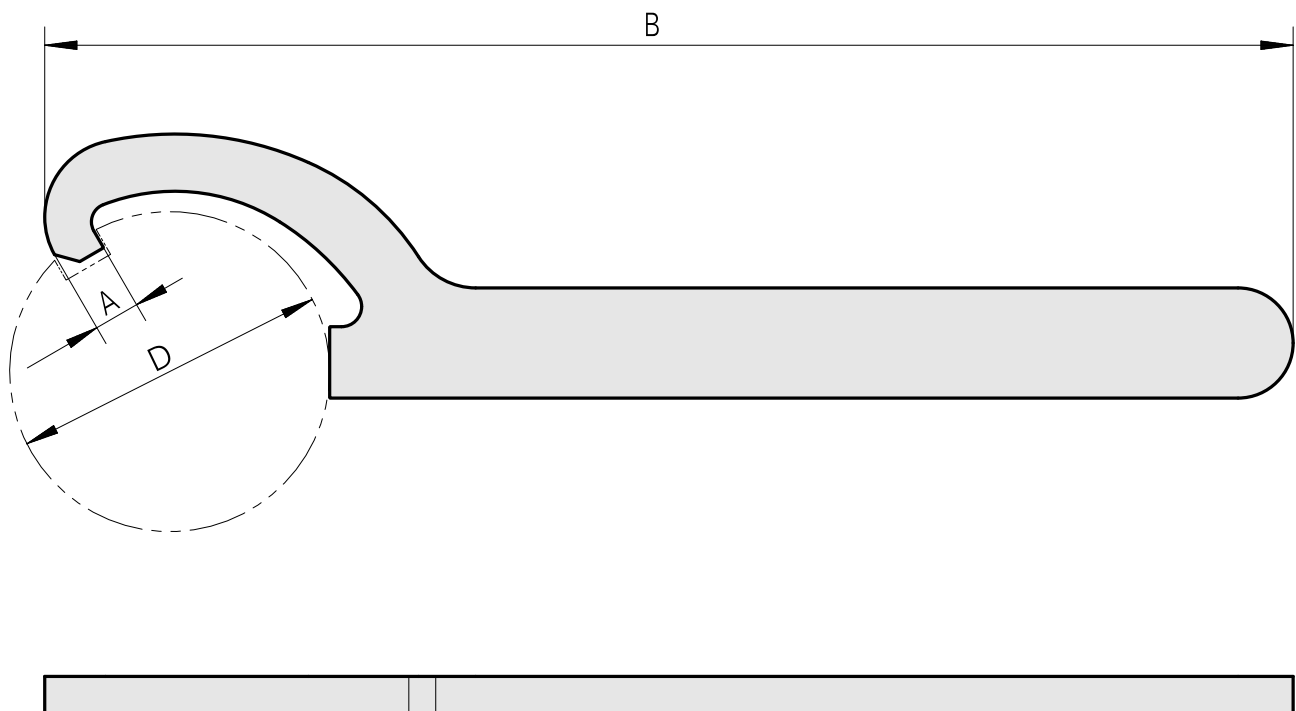

Chiave a gancio

Technical data

Categoria acces. portautensile

Attrezzo per pinze di serrag.

Tipo dado di serraggio

Diametro esterno 55-62 mm

Strumento per pinze

Chiave a gancio