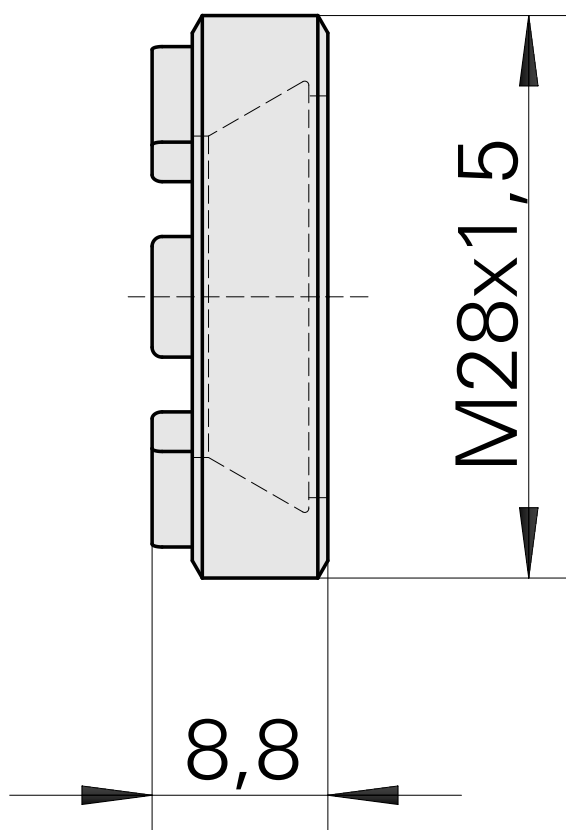

Dado di serraggio

Caratteristiche tecniche

Categoria acces. portautensile

Dado di serraggio

Attacco

ER20

Tipo pinza di serraggio

ER 20

Tipo dado di serraggio

Filettatura esterna

Documenti

Non sono disponibili download per questo prodotto