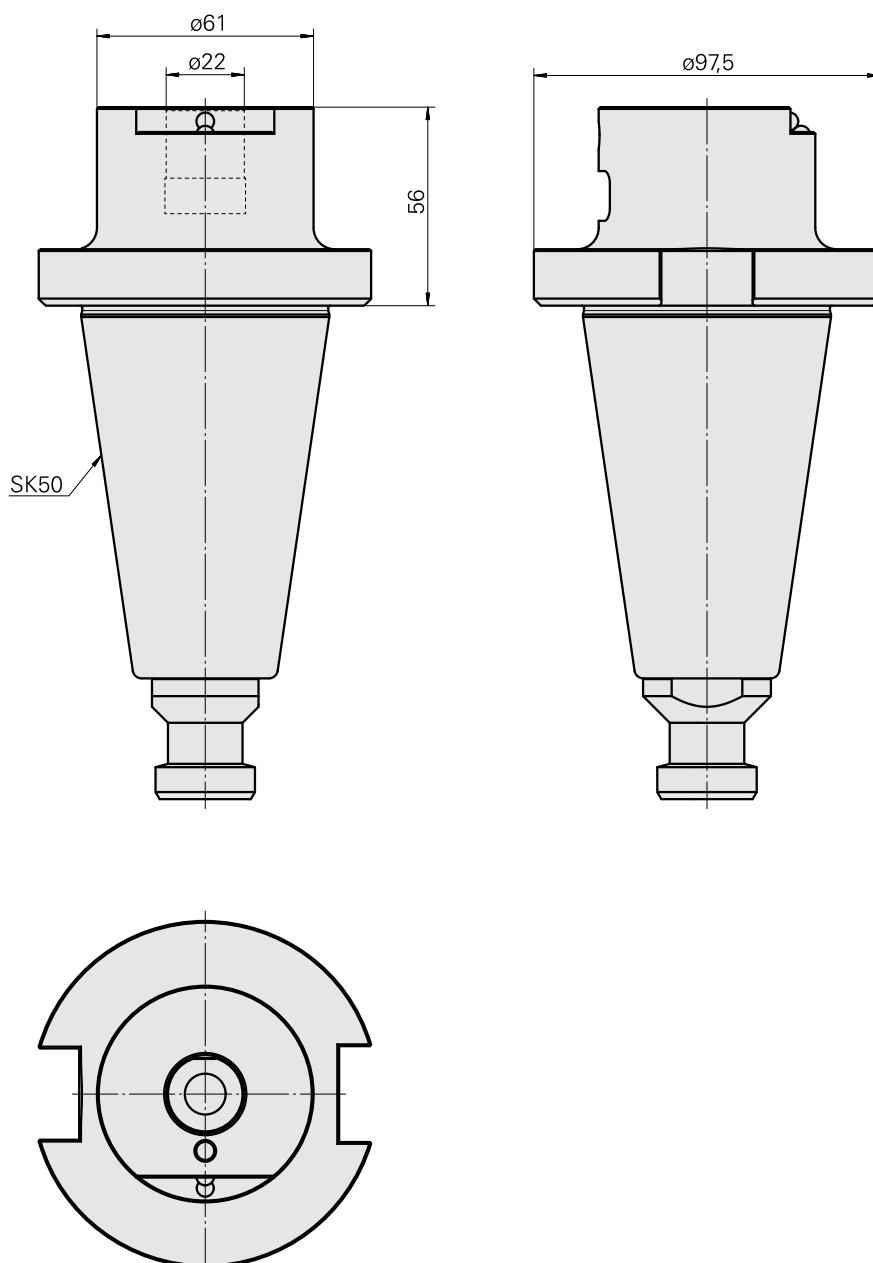

Adattatore

Caratteristiche tecniche

Categoria acces. portautensile

Adattatore disp. preregolaz.

Attacco

SK50

Attacco per utensile

Supporto portapunte D22mm