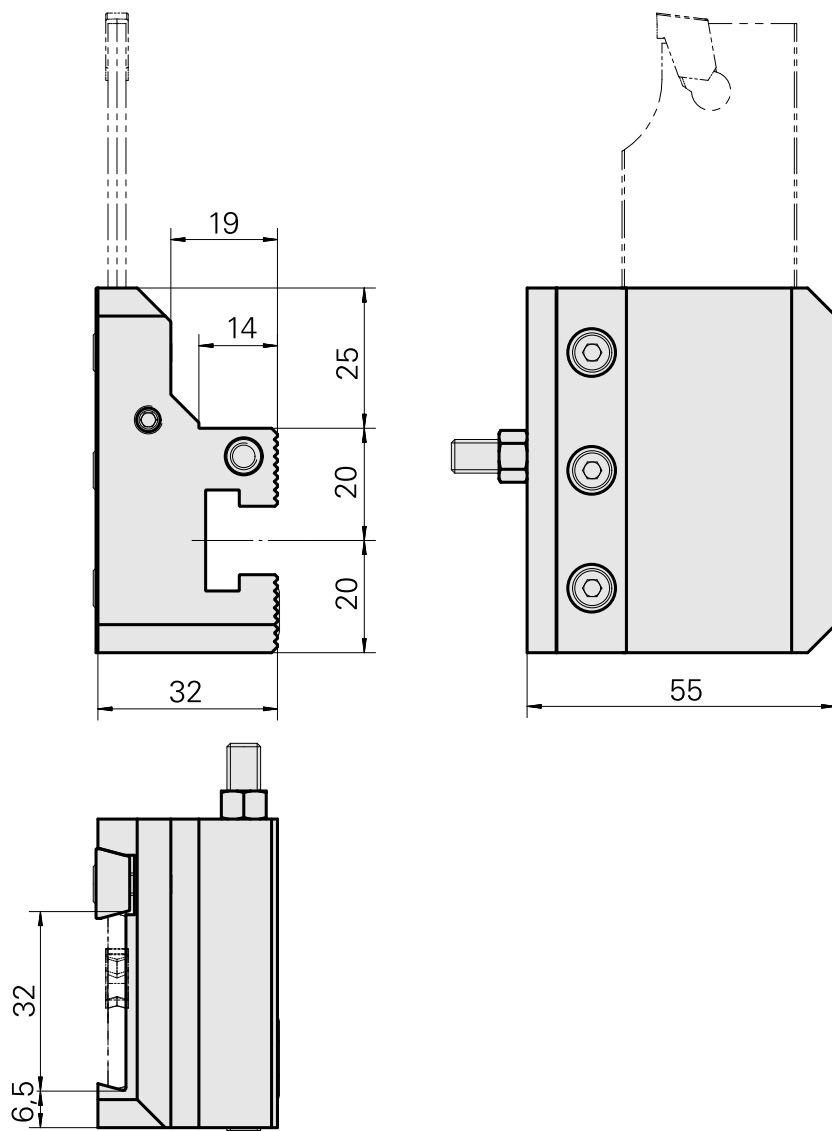

Stechhaltestück Trapez 32x5, vertikal einstellbar

Caratteristiche tecniche

Azionamento	non azionato
Raffreddamento	esterno e interno
Pressione	20 bar
Attacco	Trapezio 32x5
X [mm]	45
Y [mm]	-
Z [mm]	32
Prodotti INDEX TRAUB	C100 • TNX65/42