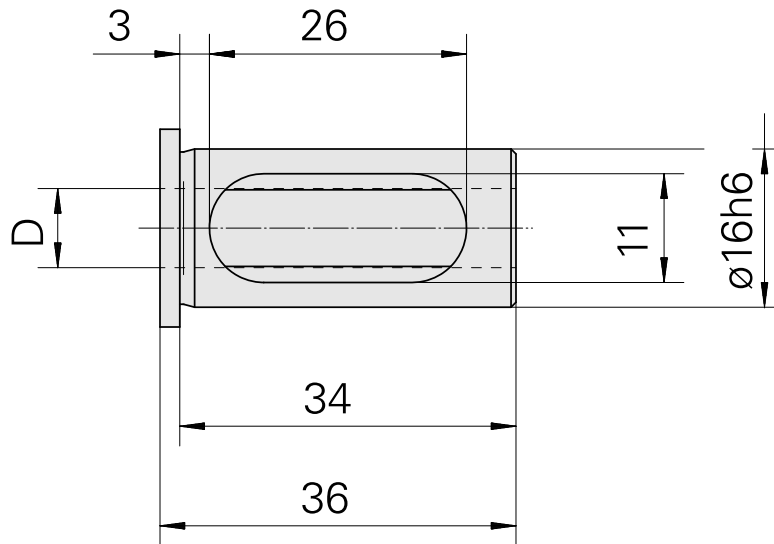

Aufnahmebuchse mit Bund D16/ 4mm

Technische Daten

WZH Zubehörkategorie	Aufnahmebuchse mit Bund
Aufnahme	D16
Werkzeugaufnahme	4mm

Dokumente

Für dieses Produkt sind keine Downloads vorhanden