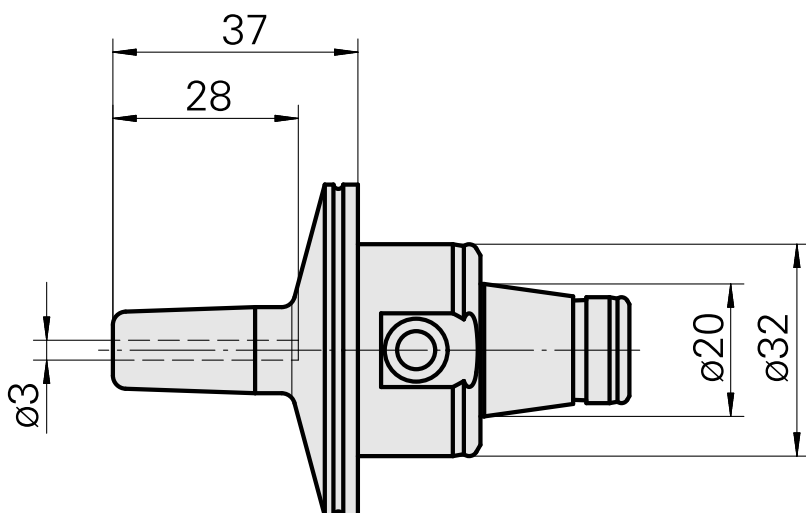

WFB 32-20 Attacco calettamento caldo D3

Caratteristiche tecniche

Categoria acces. portautensile

WFB 32-20

Attacco

Attacco calettamento caldo D3

Accessorio per cambio rapido

attacco caletta. a caldo