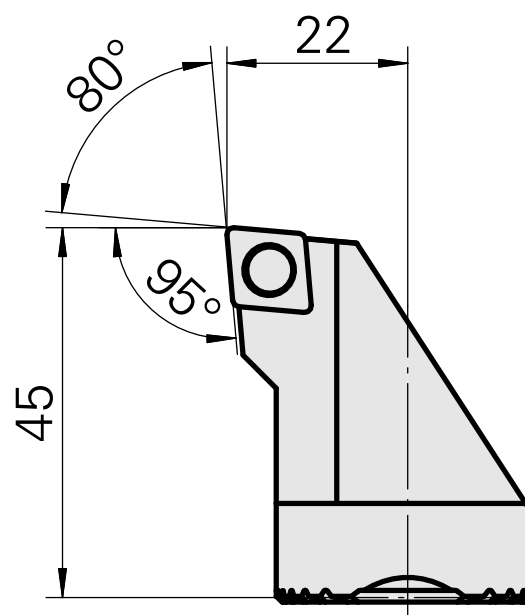

## Tête d'alésage pour CC.. 09T3..

### Données techniques

Attachement	pour CC.. 09T3..
Arrosage	central
Pression	50 bar
X [mm]	45
Z [mm]	22
Produits INDEX TRAUB	G220.3 • R200 • TNX65/42 • TNX220.3