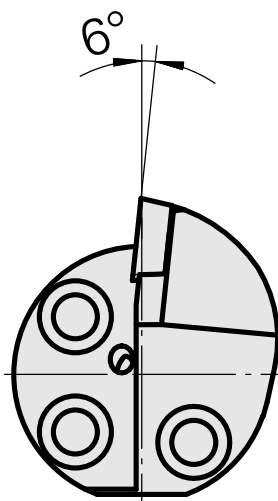

Ponta cortante (broca) para CC.. 09T3

Características técnicas

Recepção

para CC.. 09T3

Refrigeração

interno

Pressão (até)

50 bar

X [mm]

45

Z [mm]

22

Produtos INDEX TRAUB

G220.3 • G220 • R200 • TNX65/42 •
TNX220.3

Documentos

Não há downloads disponíveis para este produto

Acessórios

Acessórios opcionais

Outros acessórios

[Paafuso de cabeça escareada Wohlhaupter Nr. 115673](#)

ID do produto : 10587078

ID anterior do produto : W00013.0026
