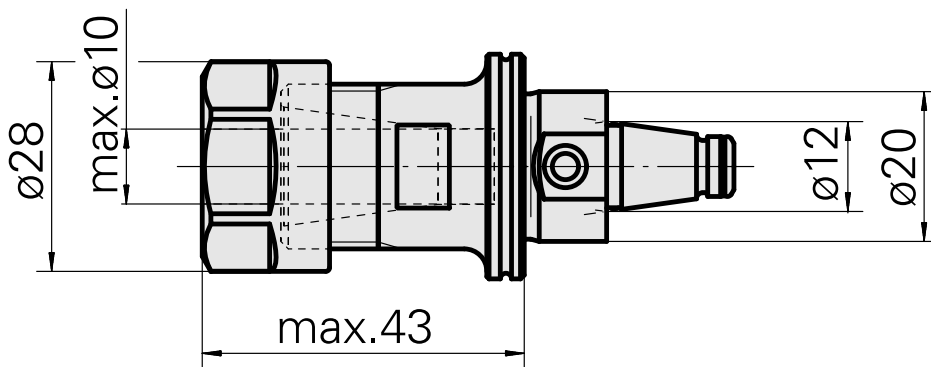

### Données techniques

Catégorie d'accessoires PO

WFB 20-12

Attachement

ER16

Inserts à changement rapide

pince de serrage

---