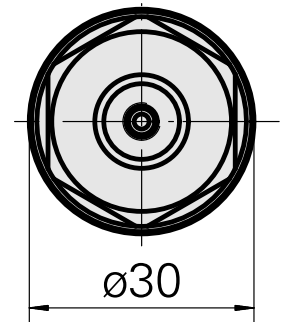

### Données techniques

Catégorie d'accessoires PO

WFB 20-12

Attachement

ER16

Inserts à changement rapide

pince de serrage

---