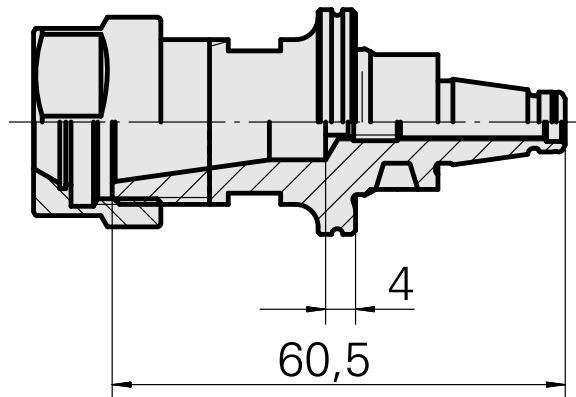

### Données techniques

Catégorie d'accessoires PO

WFB 20-12

Attachement

ER16

Inserts à changement rapide

pince de serrage

---