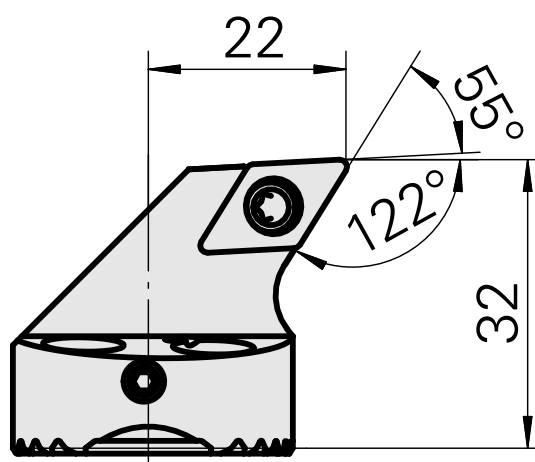

## Testa per alesare per DC.. 11T3..

### Caratteristiche tecniche

Attacco	per DC.. 11T3..
Raffreddamento	interno
Pressione	50 bar
X [mm]	32
Z [mm]	22
Prodotti INDEX TRAUB	G220.3 • G220 • R200 • TNX65/42 • TNX220.3