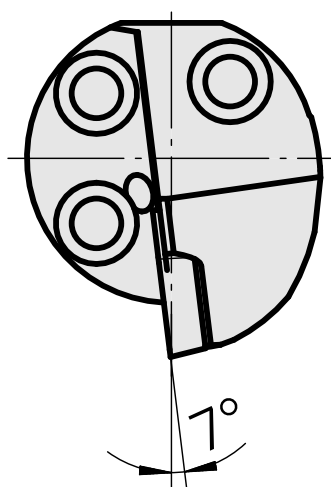

## Testa per alesare per DC.. 11T3..

### Caratteristiche tecniche

Attacco	per DC.. 11T3..
Raffreddamento	interno
Pressione	50 bar
X [mm]	32
Z [mm]	22
Prodotti INDEX TRAUB	G220.3 • G220 • R200 • TNX65/42 • TNX220.3

### **Altri accessori**

[Vite svasata Wohlhaupter Nr. 115673](#)

Id prodotto : 10587078

Id prodotto precedente : W00013.0026

---