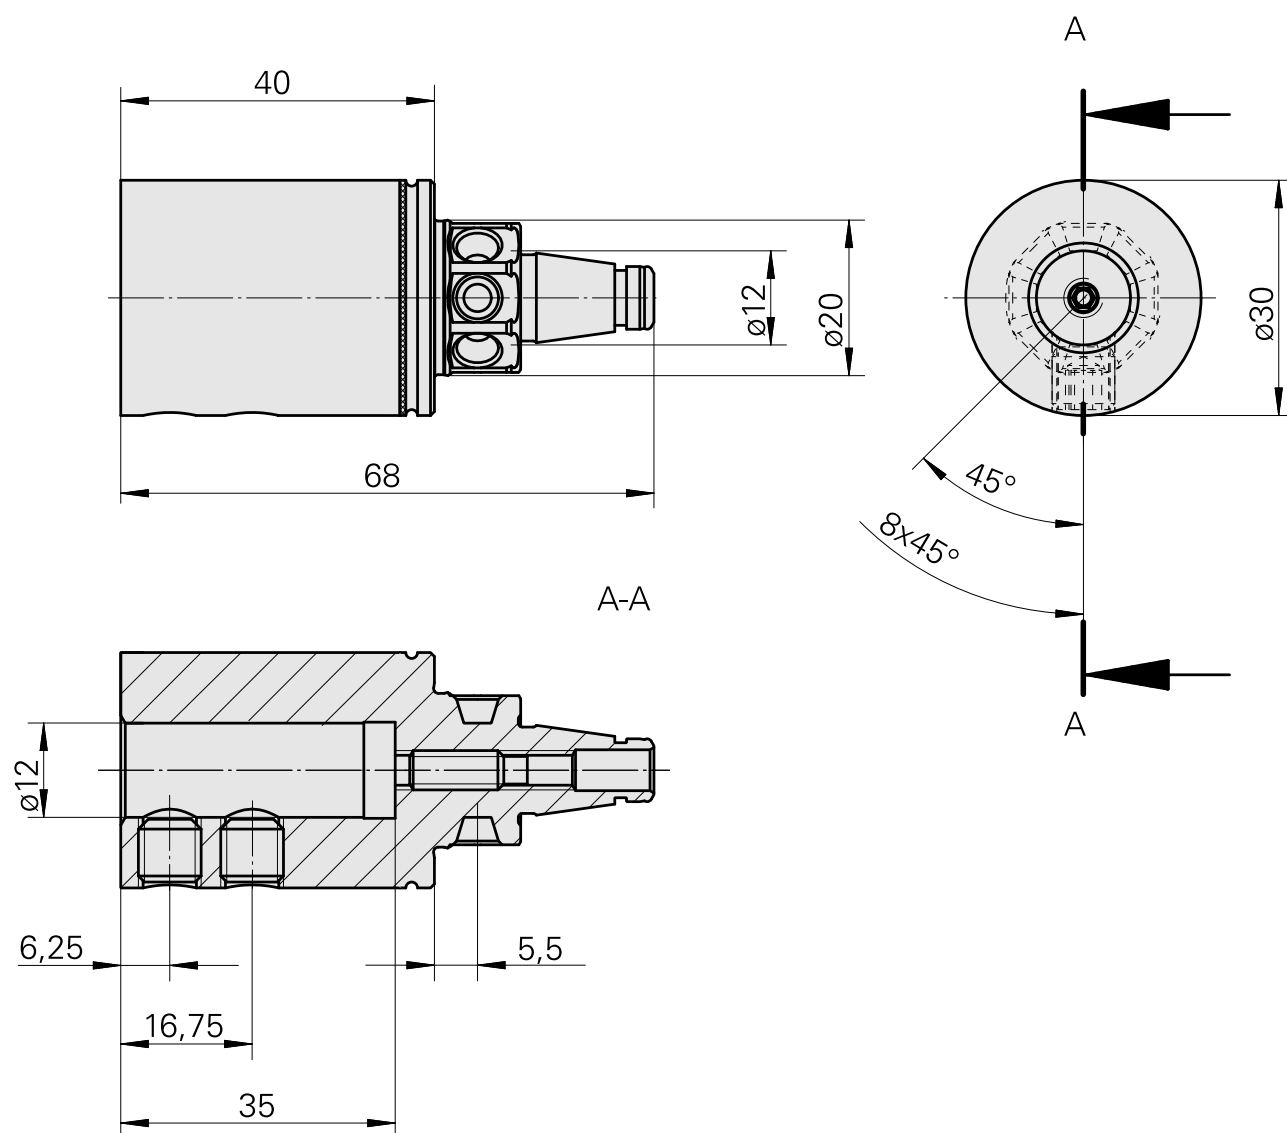

### Données techniques

Catégorie d'accessoires PO

WFB 20-12

Attachement

D12

Inserts à changement rapide

Porte-outil d'alésage

#### [Vis de réglage M 5x15](#)

ID produit : 10491071

Ancienne ID produit : 326794

---