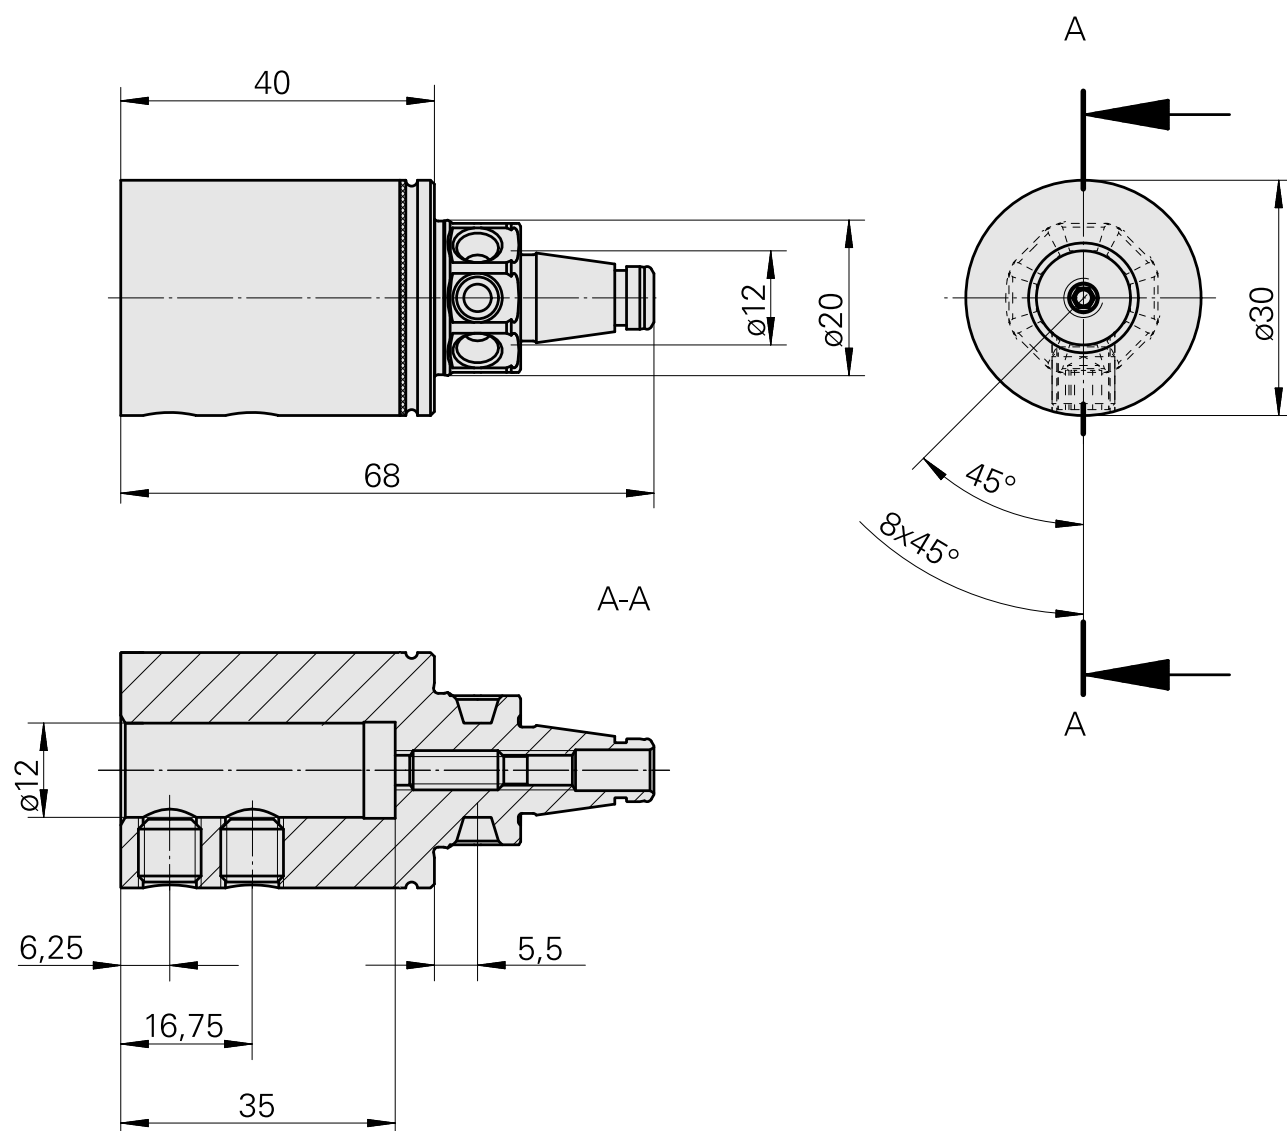

WFB 20-12 D12

Technical data

PF Categoria de acessórios

WFB 20-12

Recepção

D12

Inserções de troca rápida

para sup. de ferra. perfuração

Documents

No downloads available for this product

Accessories

Optional accessories

Other accessories

[Mounting sleeve with collar D12](#)

Product ID : 11060576

Previous product ID : W94280.21--

[Adjusting screw M 5x15](#)

Product ID : 10491071

Previous product ID : 326794

[SET SCREW 8X8-913](#)

Product ID : 10921433

Previous product ID : 410156.0808
