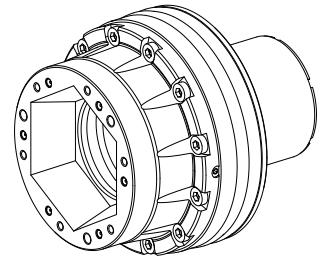

Jaw chuck

Caratteristiche tecniche

INDEX TRAUB产品

主轴通孔

加工端

外购产品特点

外购生产线

主轴接口

夹具尺寸

外购生产线

C200

65mm

主主轴

Kombi Axzug

TOPlus mini卡盘

AP140

SK65

Hainbuch

Per questo prodotto non è disponibile attualmente una visualizzazione in 3 pagine