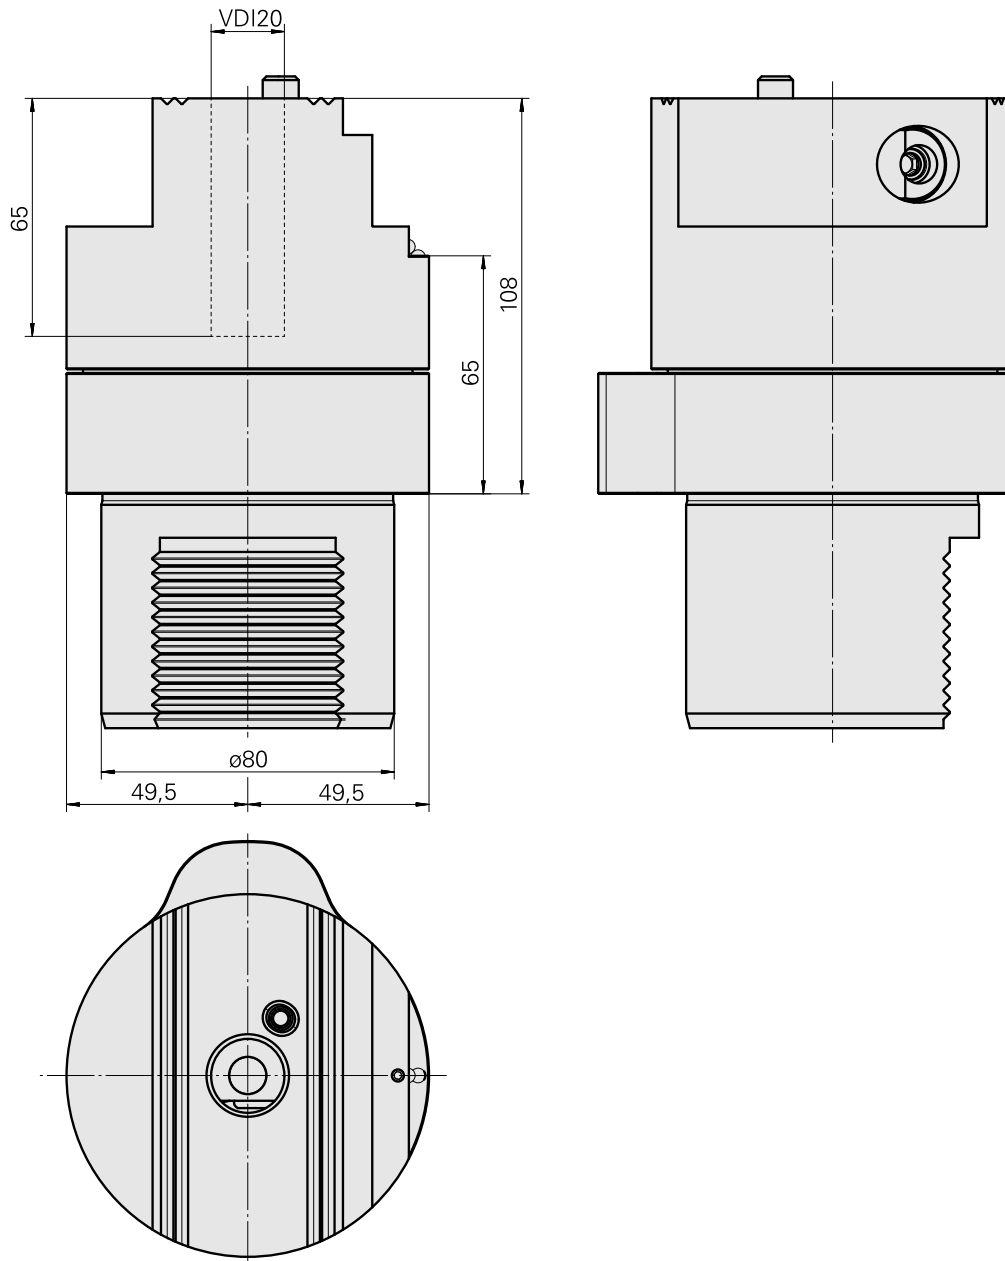

Voreinst. D80/VDI20

Technische Daten

WZH Zubehörkategorie

Adapter für Voreinstellgeräte

Aufnahme

D80 für Voreinstellgeräte

Werkzeugaufnahme

VDI 20