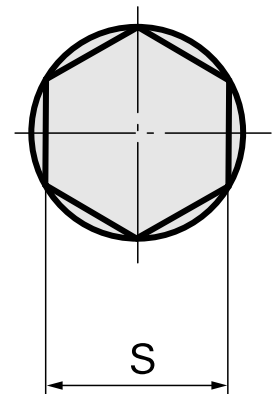

## Mandril de evacuação SW8 mm

### Características técnicas

PF Categoria de acessórios	Mandril de evacuação
Recepção	SW8 mm
Alojamento de ferramenta	12mm