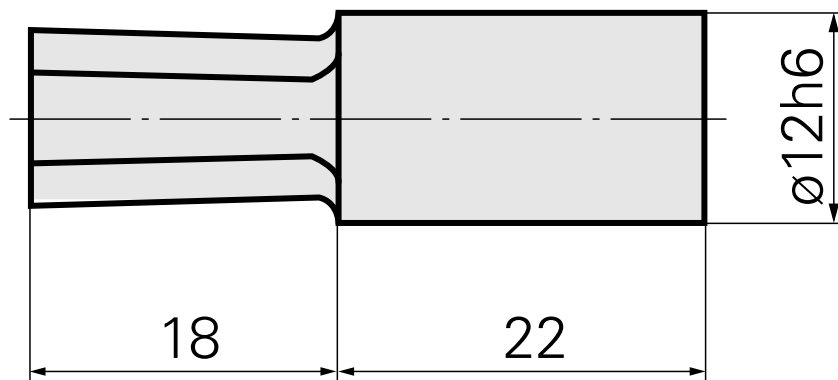

## Mandril de evacuação SW8 mm

### Características técnicas

PF Categoria de acessórios	Mandril de evacuação
Recepção	SW8 mm
Alojamento de ferramenta	12mm