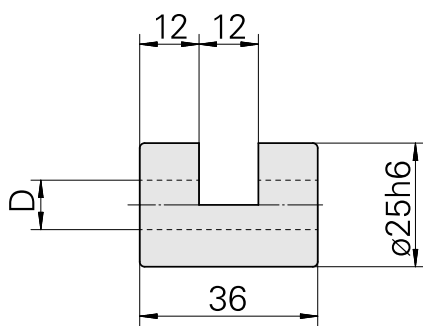

Bussola di serraggio D25/ 5mm

Caratteristiche tecniche

Categoria acces. portautensile	Bussola di serraggio
Attacco	D25
Attacco per utensile	5mm

Documenti

Non sono disponibili download per questo prodotto