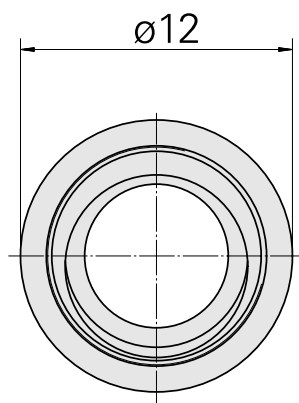

### Technische Daten

WZH Zubehörkategorie

Spannmutter

Aufnahme

ER8

Spannzangentyp

ER8

Spannmuttertyp

Innengewinde Durchm. reduziert