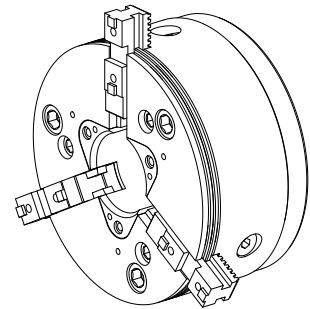

## 3-Backenfutter Rota THW plus 215-66 Z170

### Technische Daten

<b>Produkte INDEX TRAUB</b>	G220
<b>Spindeldurchlass</b>	65mm
<b>Bearbeitungsseite</b>	Hauptspindel • Gegenspindel
<b>Hersteller Produktlinie</b>	ROTA THW plus 215-66 Z170
<b>Spindelaufnahme</b>	AP170
<b>Hersteller Produktlinie</b>	Schunk