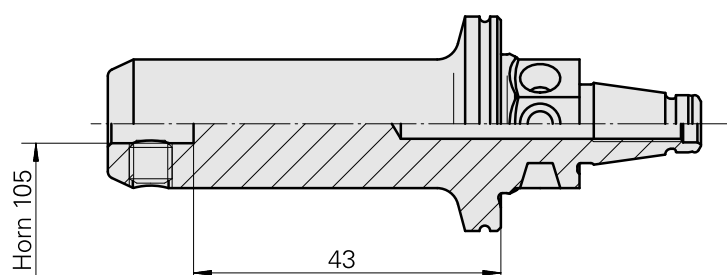

WFB 20-12 Horn Type 105

Características técnicas

PF Categoria de acessórios	WFB 20-12
Recepção	Horn Type 105
Inserções de troca rápida	Horn S-Mini

Documentos

Não há downloads disponíveis para este produto