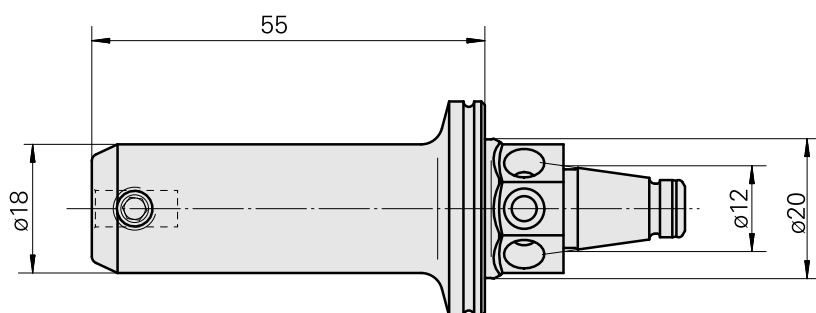

WFB 20-12 Horn Type 105

Características técnicas

PF Categoria de acessórios	WFB 20-12
Recepção	Horn Type 105
Inserções de troca rápida	Horn S-Mini

Documentos

Não há downloads disponíveis para este produto