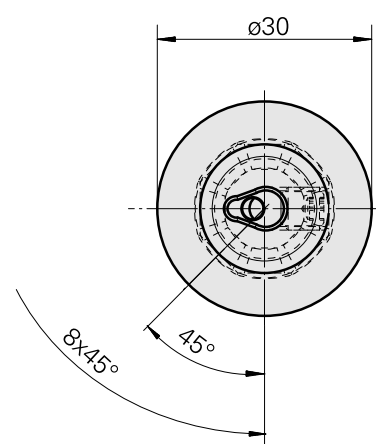

WFB 20-12 Horn Type 105

Características técnicas

PF Categoria de acessórios	WFB 20-12
Recepção	Horn Type 105
Inserções de troca rápida	Horn S-Mini

Documentos

Não há downloads disponíveis para este produto