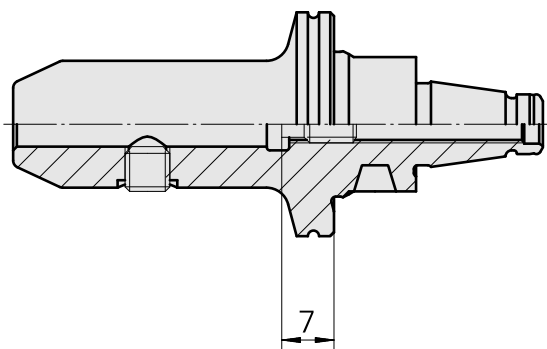

WFB 20-12 D6

Caratteristiche tecniche

Categoria acces. portautensile	WFB 20-12
Attacco	D6
Accessorio per cambio rapido	attacco Weldon

Documenti

Non sono disponibili download per questo prodotto

Accessori

Accessori opzionali

Altri accessori

[Vite di regolazione M 5x10](#)

Id prodotto : 10674886

Id prodotto precedente : 326793

[Vite di serraggio M 6x 6 \(106AWS\)](#)

Id prodotto : 10565283

Id prodotto precedente : 326789
