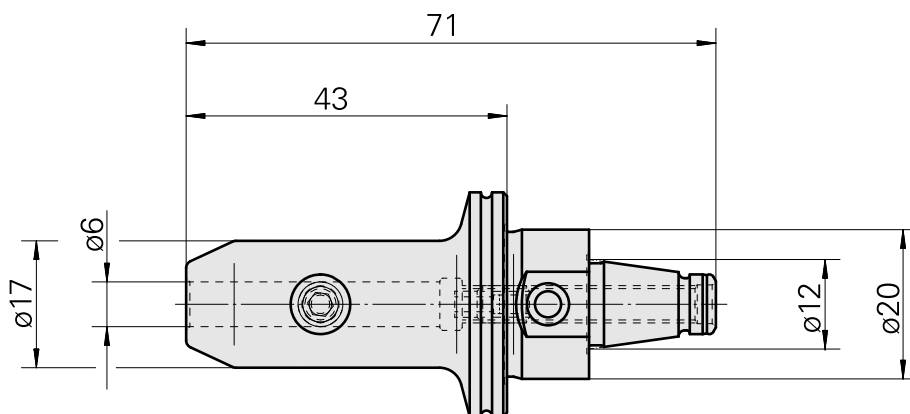

WFB 20-12 D6

Caratteristiche tecniche

Categoria acces. portautensile	WFB 20-12
Attacco	D6
Accessorio per cambio rapido	attacco Weldon

Documenti

Non sono disponibili download per questo prodotto

Accessori

Accessori opzionali

Altri accessori

[Vite di regolazione M 5x10](#)

Id prodotto : 10674886

Id prodotto precedente : 326793

[Vite di serraggio M 6x 6 \(106AWS\)](#)

Id prodotto : 10565283

Id prodotto precedente : 326789
