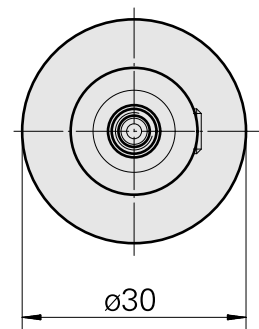

WFB 20-12 D6

Données techniques

TH accessories category	WFB 20-12
Mounting	D6
Quick change inserts	Weldon mounting

Documents

Aucun téléchargement n'est disponible pour ce produit

Accessories

Accessoires optionnels

Other accessories

[Adjusting screw M 5x10](#)

ID produit : 10674886

Previous product ID : 326793

[Clamping screw M 6x 6 \(106AWS\)](#)

ID produit : 10565283

Previous product ID : 326789
