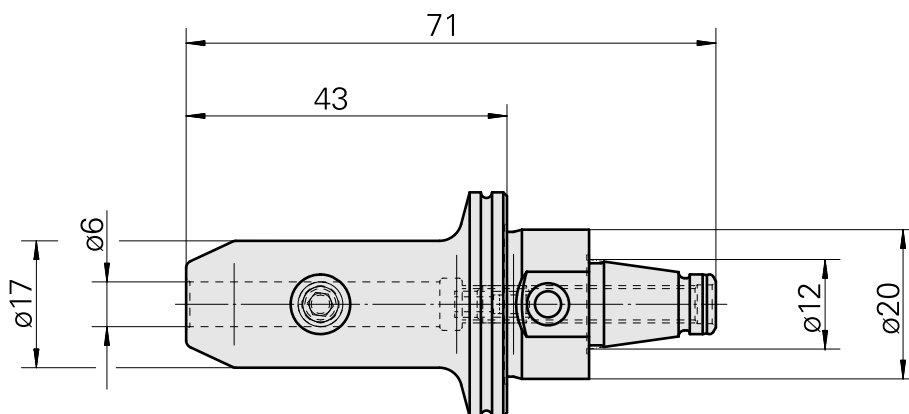

WFB 20-12 D6

Données techniques

TH accessories category	WFB 20-12
Mounting	D6
Quick change inserts	Weldon mounting

Documents

Aucun téléchargement n'est disponible pour ce produit

Accessories

Accessoires optionnels

Other accessories

[Adjusting screw M 5x10](#)

ID produit : 10674886

Previous product ID : 326793

[Clamping screw M 6x 6 \(106AWS\)](#)

ID produit : 10565283

Previous product ID : 326789
