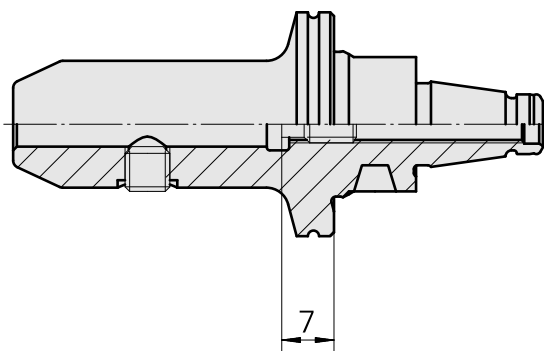

WFB 20-12 D6

Données techniques

TH accessories category	WFB 20-12
Mounting	D6
Quick change inserts	Weldon mounting

Documents

Aucun téléchargement n'est disponible pour ce produit

Accessories

Accessoires optionnels

Other accessories

[Adjusting screw M 5x10](#)

ID produit : 10674886

Previous product ID : 326793

[Clamping screw M 6x 6 \(106AWS\)](#)

ID produit : 10565283

Previous product ID : 326789
