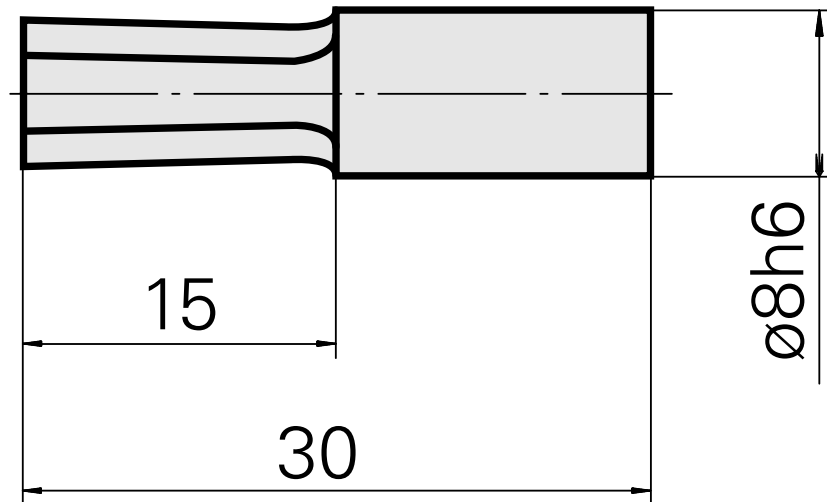

Broach SW6 mm

Características técnicas

PF Categoria de acessórios	Mandril de evacuação
Recepção	SW6 mm
Alojamento de ferramenta	8mm

Documentos

Não há downloads disponíveis para este produto