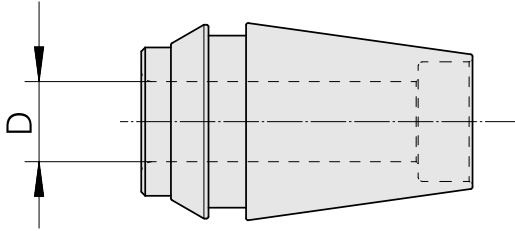

ER-Schrumpfspannzange ER20 4mm

Technische Daten

WZH Zubehörkategorie	ER-Schrumpfspannzange
Aufnahme	ER20
Werkzeugaufnahme	4mm
Spannzangentyp	ER20

Dokumente

Für dieses Produkt sind keine Downloads vorhanden